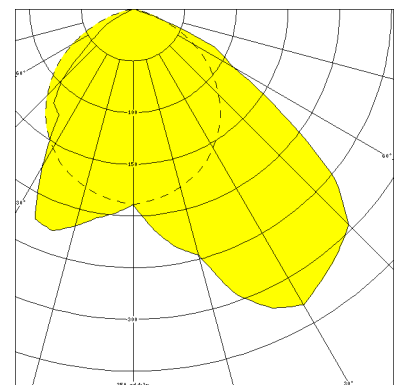

# LUTTEROTH, SCHEIBE PC KLAR, HOCHGLANZSPIEGEL, SCHRÄGSTRAHLEND

LUTTEROTH mit Abschlußscheibe aus PC klar (bruchsicher), mit Hochglanzspiegel, schrägstrahlend, induktiv; T8/36W

Schlagfeste Einbauleuchte aus Edelstahl, innen und außen weiß lackiert, Aluminium-Abschlußrahmen weiß mit 3 mm starker PC-Abschlußscheibe klar. Rahmenbefestigung über 6 Innensechskant-Verschlußschrauben. Mit innenliegendem Hochglanzspiegel schrägstrahlend. Eingebaute Kunststoffleuchte, IP 65, Schutzklasse II, für Leuchtmittel T8 1x36W. Verlustarmes Vorschaltgerät und Starter eingebaut. Anschlußfertig, Durchgangsverdrahtung 2 x 1,5 mm<sup>2</sup>. 2 Anschlußdeckel. Befestigung des Leuchtengehäuses von innen (4-Loch-Befestigung) wandbündig.

## MASSE

Länge (mm)	Breite (mm)	Höhe (mm)	a-Mass (mm)
1360	240	110	1065

## LIGHT OUTPUT RATIO

LOR (%)
63.38