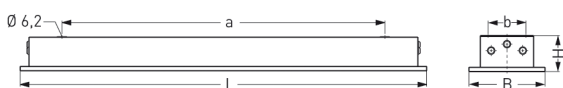

# LUTTEROTH, SCHEIBE PC KLAR, HOCHGLANZSPIEGEL, SCHRÄGSTRAHLEND

LUTTEROTH mit Abschlußscheibe aus PC klar (bruchsicher), mit Hochglanzspiegel, schrägstrahlend, induktiv; T8/36W

Schlagfeste Einbauleuchte aus Edelstahl, innen und außen weiß lackiert, Aluminium-Abschlußrahmen weiß mit 3 mm starker PC-Abschlußscheibe klar. Rahmenbefestigung über 6 Innensechskant-Verschlußschrauben. Mit innenliegendem Hochglanzspiegel schrägstrahlend. Eingebaute Kunststoffleuchte, IP 65, Schutzklasse II, für Leuchtmittel T8 1x36W. Verlustarmes Vorschaltgerät und Starter eingebaut. Anschlußfertig, Durchgangsverdrahtung 2 x 1,5 mm<sup>2</sup>. 2 Anschlußdeckel. Befestigung des Leuchtengehäuses von innen (4-Loch-Befestigung) wandbündig.

## MASSE

Länge (mm)	Breite (mm)	Höhe (mm)	a-Mass (mm)
1360	240	110	1065