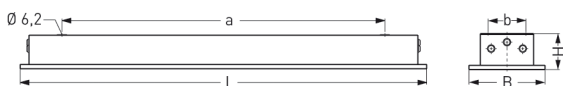

LUTTEROTH, SCHEIBE PC KLAR, HOCHGLANZSPIEGEL, SCHRÄGSTRAHLEND

LUTTEROTH mit Abschlußscheibe aus PC klar (bruchsicher), mit Hochglanzspiegel, schrägstrahlend, EVG; T8/18W

Schlagfeste Einbauleuchte aus Edelstahl, innen und außen weiß lackiert, Aluminium-Abschlußrahmen weiß mit 3 mm starker PC-Abschlußscheibe klar. Rahmenbefestigung über 6 Innensechskant-Verschlußschrauben. Mit innenliegendem Hochglanzspiegel schrägstrahlend. Eingebaute Kunststoffleuchte, IP 65, Schutzklasse II, für Leuchtmittel T8 1x18W. Elektronisches Vorschaltgerät eingebaut. Anschlußfertig, Durchgangsverdrahtung 2 x 1,5 mm². 2 Anschlußdeckel. Befestigung des Leuchtengehäuses von innen (4-Loch-Befestigung) wandbündig.

Artikelnummer: 727 27

MASSE

Länge (mm)	Breite (mm)	Höhe (mm)	a-Mass (mm)
760	240	110	465

LIGHT OUTPUT RATIO

LOR (%)
63.38