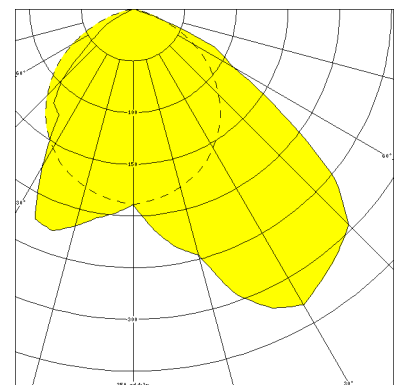

LUTTEROTH, SCHEIBE PC KLAR, HOCHGLANZSPIEGEL, SCHRÄGSTRAHLEND

LUTTEROTH mit Abschlußscheibe aus PC klar (bruchsicher), mit Hochglanzspiegel, schrägstrahlend, EVG; T8/18W

Schlagfeste Einbauleuchte aus Edelstahl, innen und außen weiß lackiert, Aluminium-Abschlußrahmen weiß mit 3 mm starker PC-Abschlußscheibe klar. Rahmenbefestigung über 6 Innensechskant-Verschlußschrauben. Mit innenliegendem Hochglanzspiegel schrägstrahlend. Eingebaute Kunststoffleuchte, IP 65, Schutzklasse II, für Leuchtmittel T8 1x18W. Elektronisches Vorschaltgerät eingebaut. Anschlußfertig, Durchgangsverdrahtung 2 x 1,5 mm². 2 Anschlußdeckel. Befestigung des Leuchtengehäuses von innen (4-Loch-Befestigung) wandbündig.

Artikelnummer: 727 27

MASSE

Länge (mm)	Breite (mm)	Höhe (mm)	a-Mass (mm)
760	240	110	465

LIGHT OUTPUT RATIO

LOR (%)
63.38