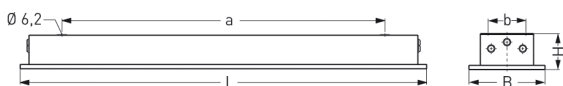

# LUTTEROTH, SCHEIBE PC KLAR, HOCHGLANZSPIEGEL, SCHRÄGSTRAHLEND

LUTTEROTH mit Abschlußscheibe aus PC (bruchsicher), mit Hochglanzspiegel, schrägstrahlend, EVG; T5/80W

Schlagfeste Einbauleuchte aus Edelstahl, innen und außen weiß lackiert, Aluminium-Abschlußrahmen weiß mit 3 mm starker PC-Abschlußscheibe klar. Rahmenbefestigung über 6 Innensechskant-Verschlußschrauben. Mit innenliegendem Hochglanzspiegel schrägstrahlend. Eingebaute Kunststoffleuchte, IP 65, Schutzklasse II, für Leuchtmittel T5 1x80W. Elektronisches Vorschaltgerät eingebaut. Anschlußfertig, Durchgangsverdrahtung 2 x 1,5 mm<sup>2</sup>. 2 Anschlußdeckel. Befestigung des Leuchtengehäuses von innen (4-Loch-Befestigung) wandbündig.

## MASSE

Länge (mm)	Breite (mm)	Höhe (mm)	a-Mass (mm)
1660	240	110	1365