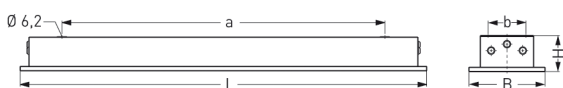

LUTTEROTH, SCHEIBE PC KLAR, HOCHGLANZSPIEGEL, SCHRÄGSTRAHLEND

LUTTEROTH mit Abschlußscheibe aus PC (bruchsicher), mit Hochglanzspiegel, schrägstrahlend, EVG; T5/54W

Schlagfeste Einbauleuchte aus Edelstahl, innen und außen weiß lackiert, Aluminium-Abschlußrahmen weiß mit 3 mm starker PC-Abschlußscheibe klar. Rahmenbefestigung über 6 Innensechskant-Verschlußschrauben. Mit innenliegendem Hochglanzspiegel schrägstrahlend. Eingebaute Kunststoffleuchte, IP 65, Schutzklasse II, für Leuchtmittel T5 1x54W. Elektronisches Vorschaltgerät eingebaut. Anschlußfertig, Durchgangsverdrahtung 2 x 1,5 mm². 2 Anschlußdeckel. Befestigung des Leuchtengehäuses von innen (4-Loch-Befestigung) wandbündig.

Artikelnummer: 727 770

MASSE

Länge (mm)	Breite (mm)	Höhe (mm)	a-Mass (mm)
1360	240	110	1065

LIGHT OUTPUT RATIO

LOR (%)
69.33