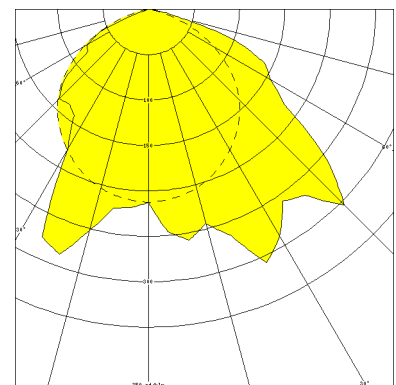

LUTTEROTH, SCHEIBE PC KLAR, HOCHGLANZSPIEGEL, SCHRÄGSTRAHLEND

LUTTEROTH mit Abschlußscheibe aus PC (bruchsicher), mit Hochglanzspiegel, schrägstrahlend, EVG; T5/54W

Schlagfeste Einbauleuchte aus Edelstahl, innen und außen weiß lackiert, Aluminium-Abschlußrahmen weiß mit 3 mm starker PC-Abschlußscheibe klar. Rahmenbefestigung über 6 Innensechskant-Verschlußschrauben. Mit innenliegendem Hochglanzspiegel schrägstrahlend. Eingebaute Kunststoffleuchte, IP 65, Schutzklasse II, für Leuchtmittel T5 1x54W. Elektronisches Vorschaltgerät eingebaut. Anschlußfertig, Durchgangsverdrahtung 2 x 1,5 mm². 2 Anschlußdeckel. Befestigung des Leuchtengehäuses von innen (4-Loch-Befestigung) wandbündig.

Artikelnummer: 727 770

MASSE

Länge (mm)	Breite (mm)	Höhe (mm)	a-Mass (mm)
1360	240	110	1065

LIGHT OUTPUT RATIO

LOR (%)
69.33