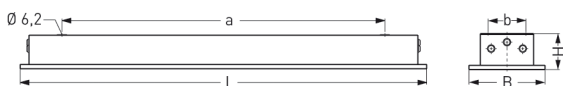

LUTTEROTH, SCHEIBE PC KLAR, HOCHGLANZSPIEGEL, SCHRÄGSTRAHLEND

LUTTEROTH mit Abschlußscheibe aus PC (bruchsicher), mit Hochglanzspiegel, schrägstrahlend, EVG; T5/49W

Schlagfeste Einbauleuchte aus Edelstahl, innen und außen weiß lackiert, Aluminium-Abschlußrahmen weiß mit 3 mm starker PC-Abschlußscheibe klar. Rahmenbefestigung über 6 Innensechskant-Verschlußschrauben. Mit innenliegendem Hochglanzspiegel schrägstrahlend. Eingebaute Kunststoffleuchte, IP 65, Schutzklasse II, für Leuchtmittel T5 1x49W. Elektronisches Vorschaltgerät eingebaut. Anschlußfertig, Durchgangsverdrahtung 2 x 1,5 mm². 2 Anschlußdeckel. Befestigung des Leuchtengehäuses von innen (4-Loch-Befestigung) wandbündig.

Artikelnummer: 727 970

MASSE

| Länge (mm) | Breite (mm) | Höhe (mm) | a-Mass (mm) |
|------------|-------------|-----------|-------------|
| 1660 | 240 | 110 | 1365 |

LIGHT OUTPUT RATIO

| LOR (%) |
|---------|
| 69.33 |