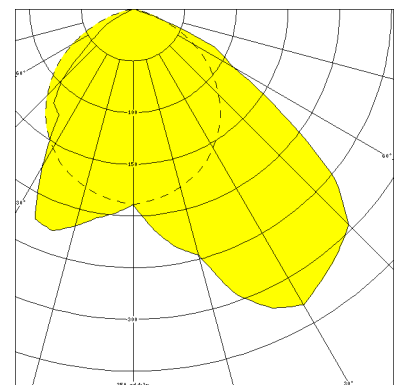

LUTTEROTH, SCHEIBE PC KLAR, HOCHGLANZSPIEGEL, SCHRÄGSTRAHLEND

LUTTEROTH mit Abschlußscheibe aus PC klar (bruchsicher), mit Hochglanzspiegel, schrägstrahlend, kompensiert; T8/18W

Schlagfeste Einbauleuchte aus Edelstahl, innen und außen weiß lackiert, Aluminium-Abschlußrahmen weiß mit 3 mm starker PC-Abschlußscheibe klar. Rahmenbefestigung über 6 Innensechskant-Verschlußschrauben. Mit innenliegendem Hochglanzspiegel schrägstrahlend. Eingebaute Kunststoffleuchte, IP 65, Schutzklasse II, für Leuchtmittel T8 1x18W. Verlustarmes Vorschaltgerät und Starter eingebaut. Anschlußfertig, Durchgangsverdrahtung 2 x 1,5 mm². 2 Anschlußdeckel. Befestigung des Leuchtengehäuses von innen (4-Loch-Befestigung) wandbündig.

Artikelnummer: 727 22

MASSE

Länge (mm)	Breite (mm)	Höhe (mm)	a-Mass (mm)
760	240	110	465

LIGHT OUTPUT RATIO

LOR (%)
63.38