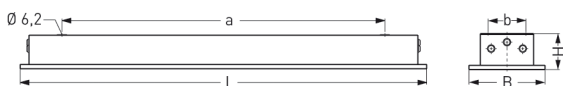

LUTTEROTH, SCHEIBE PC KLAR, HOCHGLANZSPIEGEL, SCHRÄGSTRAHLEND

LUTTEROTH mit Abschlußscheibe aus PC klar (bruchsicher), mit Hochglanzspiegel, schrägstrahlend, kompensiert; T8/18W

Schlagfeste Einbauleuchte aus Edelstahl, innen und außen weiß lackiert, Aluminium-Abschlußrahmen weiß mit 3 mm starker PC-Abschlußscheibe klar. Rahmenbefestigung über 6 Innensechskant-Verschlußschrauben. Mit innenliegendem Hochglanzspiegel schrägstrahlend. Eingebaute Kunststoffleuchte, IP 65, Schutzklasse II, für Leuchtmittel T8 1x18W. Verlustarmes Vorschaltgerät und Starter eingebaut. Anschlußfertig, Durchgangsverdrahtung 2 x 1,5 mm². 2 Anschlußdeckel. Befestigung des Leuchtengehäuses von innen (4-Loch-Befestigung) wandbündig.

Artikelnummer: 727 22

MASSE

Länge (mm)	Breite (mm)	Höhe (mm)	a-Mass (mm)
760	240	110	465

LIGHT OUTPUT RATIO

LOR (%)
63.38