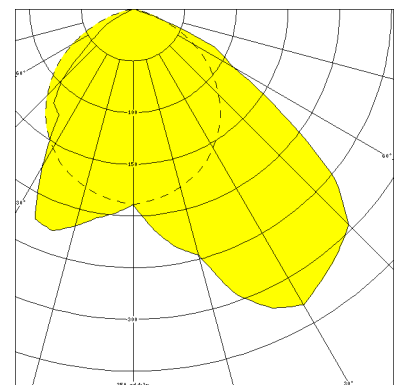

# LUTTEROTH, SCHEIBE PC KLAR, HOCHGLANZSPIEGEL, SCHRÄGSTRAHLEND

LUTTEROTH mit Abschlußscheibe aus PC klar (bruchsicher), mit Hochglanzspiegel, schrägstrahlend, induktiv; T8/18W

Schlagfeste Einbauleuchte aus Edelstahl, innen und außen weiß lackiert, Aluminium-Abschlußrahmen weiß mit 3 mm starker PC-Abschlußscheibe klar. Rahmenbefestigung über 6 Innensechskant-Verschlußschrauben. Mit innenliegendem Hochglanzspiegel schrägstrahlend. Eingebaute Kunststoffleuchte, IP 65, Schutzklasse II, für Leuchtmittel T8 1x18W. Verlustarmes Vorschaltgerät und Starter eingebaut. Anschlußfertig, Durchgangsverdrahtung 2 x 1,5 mm<sup>2</sup>. 2 Anschlußdeckel. Befestigung des Leuchtengehäuses von innen (4-Loch-Befestigung) wandbündig.

## MASSE

Länge (mm)	Breite (mm)	Höhe (mm)	a-Mass (mm)
760	240	110	465

## LIGHT OUTPUT RATIO

LOR (%)
63.38