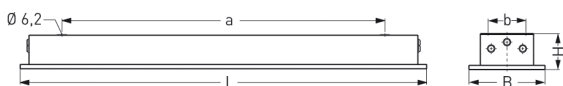

# LUTTEROTH, SCHEIBE PC KLAR, HOCHGLANZSPIEGEL, SCHRÄGSTRAHLEND

LUTTEROTH mit Abschlußscheibe aus PC klar (bruchsicher), mit Hochglanzspiegel, schrägstrahlend, induktiv; T8/18W

Schlagfeste Einbauleuchte aus Edelstahl, innen und außen weiß lackiert, Aluminium-Abschlußrahmen weiß mit 3 mm starker PC-Abschlußscheibe klar. Rahmenbefestigung über 6 Innensechskant-Verschlußschrauben. Mit innenliegendem Hochglanzspiegel schrägstrahlend. Eingebaute Kunststoffleuchte, IP 65, Schutzklasse II, für Leuchtmittel T8 1x18W. Verlustarmes Vorschaltgerät und Starter eingebaut. Anschlußfertig, Durchgangsverdrahtung 2 x 1,5 mm<sup>2</sup>. 2 Anschlußdeckel. Befestigung des Leuchtengehäuses von innen (4-Loch-Befestigung) wandbündig.

## MASSE

Länge (mm)	Breite (mm)	Höhe (mm)	a-Mass (mm)
760	240	110	465