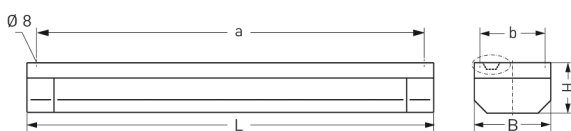

## KREUZBERG, LA PC STRUKTURIERT, BREITSTRAHLEND

KREUZBERG mit Lampenabdeckung aus PC strukturiert, breitstrahlend, EVG; T5/80W

Extrem robuste Aufbauleuchte gegen Vandalismus, 1-lampig  
 Flache Bauform, Rahmen und Abschlusskappen aus Edelstahl  
 Mit eingebauter, staubdichter und strahlwassergeschützter Kunststoffleuchte, Schutzklasse II, Schutzart IP 65  
 Lampenabdeckung aus PC klar, strukturiert, schlagfest, mit 2 diebstahlsicheren Verschlüssen (Sonderschrauben auf Anfrage)  
 und Stirnkappen aus Edelstahl; innenliegender Hochglanzspiegel aus Aluminium, breitstrahlend  
 Befestigung des Leuchtengerätes von innen (4-Loch-Befestigung)  
 Anschlußfertig mit elektronischem Vorschaltgerät 230 V, 50 Hz  
 Durchgangsverdrahtung 2 x 1,5 mm<sup>2</sup> mit 2 Anschlussklemmen  
 Rückwärtiger Kabelkanal mit 2 Kabeleinführungen M 20

### MASSE

Länge (mm)	Breite (mm)	Höhe (mm)	a-Mass (mm)
1640	200	130	1590