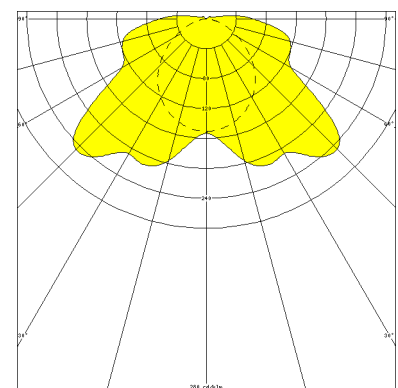

## KREUZBERG, LA PC STRUKTURIERT, BREITSTRAHLEND

KREUZBERG mit Lampenabdeckung aus PC strukturiert, breitstrahlend, EVG; T5/80W

Extrem robuste Aufbauleuchte gegen Vandalismus, 1-lampig  
 Flache Bauform, Rahmen und Abschlusskappen aus Edelstahl  
 Mit eingebauter, staubdichter und strahlwassergeschützter Kunststoffleuchte, Schutzklasse II, Schutzart IP 65  
 Lampenabdeckung aus PC klar, strukturiert, schlagfest, mit 2 diebstahlsicheren Verschlüssen (Sonderschrauben auf Anfrage)  
 und Stirnkappen aus Edelstahl; innenliegender Hochglanzspiegel aus Aluminium, breitstrahlend  
 Befestigung des Leuchtengerätes von innen (4-Loch-Befestigung)  
 Anschlußfertig mit elektronischem Vorschaltgerät 230 V, 50 Hz  
 Durchgangsverdrahtung 2 x 1,5 mm<sup>2</sup> mit 2 Anschlussklemmen  
 Rückwärtiger Kabelkanal mit 2 Kabeleinführungen M 20

### MASSE

Länge (mm)	Breite (mm)	Höhe (mm)	a-Mass (mm)
1640	200	130	1590

### LIGHT OUTPUT RATIO

LOR (%)
76.80