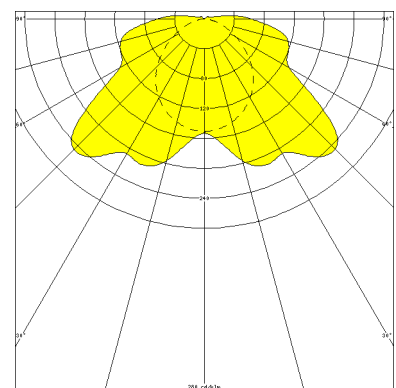

KREUZBERG, LA PC STRUKTURIERT, BREITSTRAHLEND

KREUZBERG mit Lampenabdeckung aus PC strukturiert, breitstrahlend, EVG; T5/49W

Extrem robuste Aufbauleuchte gegen Vandalismus, 1-lampig
 Flache Bauform, Rahmen und Abschlusskappen aus Edelstahl
 Mit eingebauter, staubdichter und strahlwassergeschützter Kunststoffleuchte, Schutzklasse II, Schutzart IP 65
 Lampenabdeckung aus PC klar, strukturiert, schlagfest, mit 2 diebstahlsicheren Verschlüssen (Sonderschrauben auf Anfrage) und Stirnkappen aus Edelstahl; innenliegender Hochglanzspiegel aus Aluminium, breitstrahlend
 Befestigung des Leuchtengehäuses von innen (4-Loch-Befestigung)
 Anschlußfertig mit elektronischem Vorschaltgerät 230 V, 50 Hz
 Durchgangsverdrahtung 2 x 1,5 mm² mit 2 Anschlussklemmen
 Rückwärtiger Kabelkanal mit 2 Kabeleinführungen M 20

Artikelnummer: 738 970 01 - 734 004

MASSE

Länge (mm)	Breite (mm)	Höhe (mm)	a-Mass (mm)
1640	200	130	1590

LIGHT OUTPUT RATIO

LOR (%)
76.80