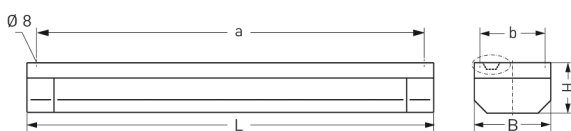

KREUZBERG, LA PC STRUKTURIERT, BREITSTRAHLEND

KREUZBERG mit Lampenabdeckung aus PC strukturiert, breitstrahlend, EVG; T5/49W

Extrem robuste Aufbauleuchte gegen Vandalismus, 1-lampig
 Flache Bauform, Rahmen und Abschlusskappen aus Edelstahl
 Mit eingebauter, staubdichter und strahlwassergeschützter Kunststoffleuchte, Schutzklasse II, Schutzart IP 65
 Lampenabdeckung aus PC klar, strukturiert, schlagfest, mit 2 diebstahlsicheren Verschlüssen (Sonderschrauben auf Anfrage) und Stirnkappen aus Edelstahl; innenliegender Hochglanzspiegel aus Aluminium, breitstrahlend
 Befestigung des Leuchtengehäuses von innen (4-Loch-Befestigung)
 Anschlußfertig mit elektronischem Vorschaltgerät 230 V, 50 Hz
 Durchgangsverdrahtung 2 x 1,5 mm² mit 2 Anschlussklemmen
 Rückwärtiger Kabelkanal mit 2 Kabeleinführungen M 20

Artikelnummer: 738 970 01 - 734 004

MASSE

Länge (mm)	Breite (mm)	Höhe (mm)	a-Mass (mm)
1640	200	130	1590

LIGHT OUTPUT RATIO

LOR (%)
76.80