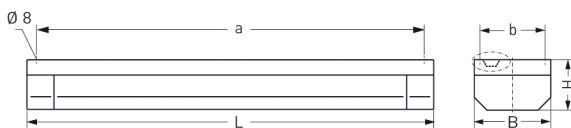

KREUZBERG, LA PC STRUKTURIERT, BREITSTRAHLEND

KREUZBERG mit Lampenabdeckung aus PC strukturiert, breitstrahlend, EVG; T5/35W

Extrem robuste Aufbauleuchte gegen Vandalismus, 1-lampig
 Flache Bauform, Rahmen und Abschlusskappen aus Edelstahl
 Mit eingebauter, staubdichter und strahlwassergeschützter Kunststoffleuchte, Schutzklasse II, Schutzart IP 65
 Lampenabdeckung aus PC klar, strukturiert, schlagfest, mit 2 diebstahlsicheren Verschlüssen (Sonderschrauben auf Anfrage) und Stirnkappen aus Edelstahl; innenliegender Hochglanzspiegel aus Aluminium, breitstrahlend
 Befestigung des Leuchtengehäuses von innen (4-Loch-Befestigung)
 Anschlußfertig mit elektronischem Vorschaltgerät 230 V, 50 Hz
 Durchgangsverdrahtung 2 x 1,5 mm² mit 2 Anschlussklemmen
 Rückwärtiger Kabelkanal mit 2 Kabeleinführungen M 20

Artikelnummer: 738 370 01 - 734 004

MASSE

Länge (mm)	Breite (mm)	Höhe (mm)	a-Mass (mm)
1640	200	130	1590

LIGHT OUTPUT RATIO

LOR (%)
67.58