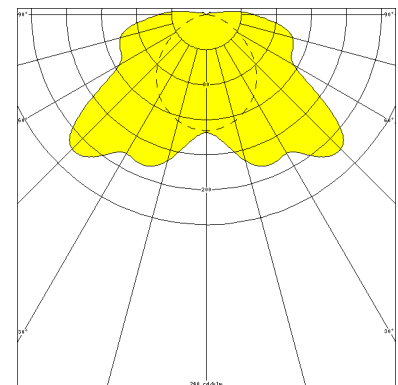

KREUZBERG, LA PC STRUKTURIERT, BREITSTRAHLEND

KREUZBERG mit Lampenabdeckung aus PC strukturiert, breitstrahlend, EVG; T5/35W

Extrem robuste Aufbauleuchte gegen Vandalismus, 1-lampig
 Flache Bauform, Rahmen und Abschlusskappen aus Edelstahl
 Mit eingebauter, staubdichter und strahlwassergeschützter Kunststoffleuchte, Schutzklasse II, Schutzart IP 65
 Lampenabdeckung aus PC klar, strukturiert, schlagfest, mit 2 diebstahlsicheren Verschlüssen (Sonderschrauben auf Anfrage) und Stirnkappen aus Edelstahl; innenliegender Hochglanzspiegel aus Aluminium, breitstrahlend
 Befestigung des Leuchtengehäuses von innen (4-Loch-Befestigung)
 Anschlußfertig mit elektronischem Vorschaltgerät 230 V, 50 Hz
 Durchgangsverdrahtung 2 x 1,5 mm² mit 2 Anschlussklemmen
 Rückwärtiger Kabelkanal mit 2 Kabeleinführungen M 20

Artikelnummer: 738 370 01 - 734 004

MASSE

Länge (mm)	Breite (mm)	Höhe (mm)	a-Mass (mm)
1640	200	130	1590

LIGHT OUTPUT RATIO

LOR (%)
67.58