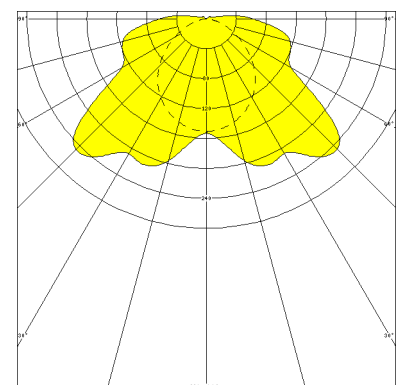

KREUZBERG, LA PC STRUKTURIERT, BREITSTRAHLEND

KREUZBERG mit Lampenabdeckung aus PC strukturiert, breitstrahlend, EVG; T5/54W

Extrem robuste Aufbauleuchte gegen Vandalismus, 1-lampig

Flache Bauform, Rahmen und Abschlusskappen aus Edelstahl

Artikelnummer: 738 770 01 - 734 004

MASSE

Länge (mm)	Breite (mm)	Höhe (mm)	a-Mass (mm)
1340	200	130	1290

LIGHT OUTPUT RATIO

LOR (%)
76.80