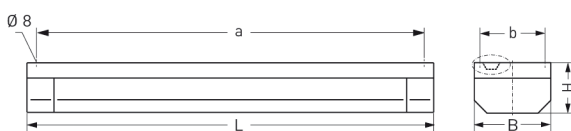

Befestigung des Leuchtengehäuses von innen (4-Loch-Befestigung)

Anschlußfertig mit elektronischem Vorschaltgerät 230 V, 50 Hz

Durchgangsverdrahtung 2 x 1,5 mm² mit 2 Anschlussklemmen

Rückwärtiger Kabelkanal mit 2 Kabeleinführungen M 20

Artikelnummer: 738 770 01 - 734 004

MASSE

Länge (mm)	Breite (mm)	Höhe (mm)	a-Mass (mm)
1340	200	130	1290

LIGHT OUTPUT RATIO

LOR (%)
76.80