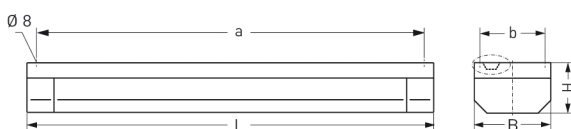

KREUZBERG, LA PC STRUKTURIERT, BREITSTRAHLEND

KREUZBERG mit Lampenabdeckung aus PC strukturiert, breitstrahlend, EVG; T8/18W

Extrem robuste Aufbauleuchte gegen Vandalismus, 1-lampig
 Flache Bauform, Rahmen und Abschlusskappen aus Edelstahl
 Mit eingebauter, staubdichter und strahlwassergeschützter Kunststoffleuchte, Schutzklasse II, Schutzart IP 65
 Lampenabdeckung aus PC klar, strukturiert, schlagfest, mit 2 diebstahlsicheren Verschlüssen (Sonderschrauben auf Anfrage) und Stirnkappen aus Edelstahl; innenliegender Hochglanzspiegel aus Aluminium, breitstrahlend
 Befestigung des Leuchtengehäuses von innen (4-Loch-Befestigung)
 Anschlußfertig mit elektronischem Vorschaltgerät 230 V, 50 Hz
 Durchgangsverdrahtung 2 x 1,5 mm² mit 2 Anschlussklemmen
 Rückwärtiger Kabelkanal mit 2 Kabeleinführungen M 20

Artikelnummer: 734 270 01 - 734 004

MASSE

Länge (mm)	Breite (mm)	Höhe (mm)	a-Mass (mm)
740	200	130	690

LIGHT OUTPUT RATIO

LOR (%)
76.55