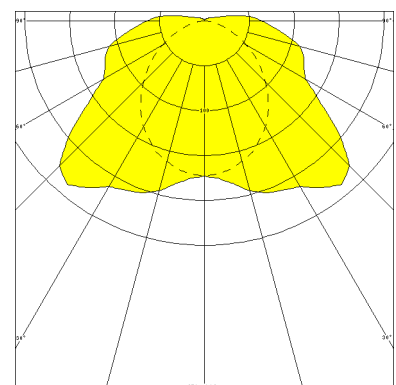

KREUZBERG, LA PC STRUKTURIERT, BREITSTRAHLEND

KREUZBERG mit Lampenabdeckung aus PC strukturiert, breitstrahlend, EVG; T8/18W

Extrem robuste Aufbauleuchte gegen Vandalismus, 1-lampig
 Flache Bauform, Rahmen und Abschlusskappen aus Edelstahl
 Mit eingebauter, staubdichter und strahlwassergeschützter Kunststoffleuchte, Schutzklasse II, Schutzart IP 65
 Lampenabdeckung aus PC klar, strukturiert, schlagfest, mit 2 diebstahlsicheren Verschlüssen (Sonderschrauben auf Anfrage) und Stirnkappen aus Edelstahl; innenliegender Hochglanzspiegel aus Aluminium, breitstrahlend
 Befestigung des Leuchtengehäuses von innen (4-Loch-Befestigung)
 Anschlußfertig mit elektronischem Vorschaltgerät 230 V, 50 Hz
 Durchgangsverdrahtung 2 x 1,5 mm² mit 2 Anschlussklemmen
 Rückwärtiger Kabelkanal mit 2 Kabeleinführungen M 20

Artikelnummer: 734 270 01 - 734 004

MASSE

Länge (mm)	Breite (mm)	Höhe (mm)	a-Mass (mm)
740	200	130	690

LIGHT OUTPUT RATIO

LOR (%)
76.55