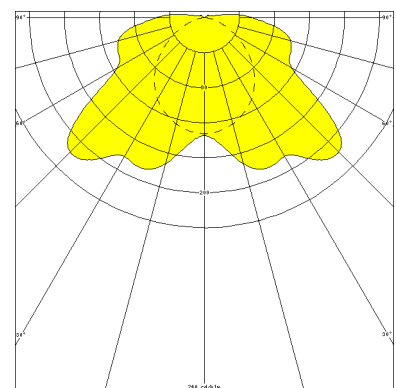

KREUZBERG, LA PC STRUKTURIERT, BREITSTRAHLEND

KREUZBERG mit Lampenabdeckung aus PC strukturiert, breitstrahlend, EVG; T5/28W

Extrem robuste Aufbauleuchte gegen Vandalismus, 1-lampig
 Flache Bauform, Rahmen und Abschlusskappen aus Edelstahl
 Mit eingebauter, staubdichter und strahlwassergeschützter Kunststoffleuchte, Schutzklasse II, Schutzart IP 65
 Lampenabdeckung aus PC klar, strukturiert, schlagfest, mit 2 diebstahlsicheren Verschlüssen (Sonderschrauben auf Anfrage) und Stirnkappen aus Edelstahl; innenliegender Hochglanzspiegel aus Aluminium, breitstrahlend
 Befestigung des Leuchtengehäuses von innen (4-Loch-Befestigung)
 Anschlußfertig mit elektronischem Vorschaltgerät 230 V, 50 Hz
 Durchgangsverdrahtung 2 x 1,5 mm² mit 2 Anschlussklemmen
 Rückwärtiger Kabelkanal mit 2 Kabeleinführungen M 20

Artikelnummer: 738 070 01 - 734 004

MASSE

Länge (mm)	Breite (mm)	Höhe (mm)	a-Mass (mm)
1340	200	130	1290

LIGHT OUTPUT RATIO

LOR (%)
67.58