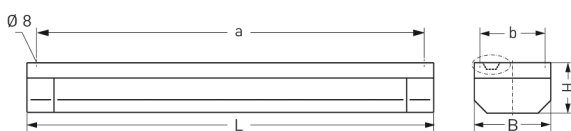

KREUZBERG, LA PC STRUKTURIERT, BREITSTRAHLEND

KREUZBERG mit Lampenabdeckung aus PC strukturiert, breitstrahlend, EVG; T5/28W

Extrem robuste Aufbauleuchte gegen Vandalismus, 1-lampig
 Flache Bauform, Rahmen und Abschlusskappen aus Edelstahl
 Mit eingebauter, staubdichter und strahlwassergeschützter Kunststoffleuchte, Schutzklasse II, Schutzart IP 65
 Lampenabdeckung aus PC klar, strukturiert, schlagfest, mit 2 diebstahlsicheren Verschlüssen (Sonderschrauben auf Anfrage) und Stirnkappen aus Edelstahl; innenliegender Hochglanzspiegel aus Aluminium, breitstrahlend
 Befestigung des Leuchtengehäuses von innen (4-Loch-Befestigung)
 Anschlußfertig mit elektronischem Vorschaltgerät 230 V, 50 Hz
 Durchgangsverdrahtung 2 x 1,5 mm² mit 2 Anschlussklemmen
 Rückwärtiger Kabelkanal mit 2 Kabeleinführungen M 20

Artikelnummer: 738 070 01 - 734 004

MASSE

Länge (mm)	Breite (mm)	Höhe (mm)	a-Mass (mm)
1340	200	130	1290

LIGHT OUTPUT RATIO

LOR (%)
67.58