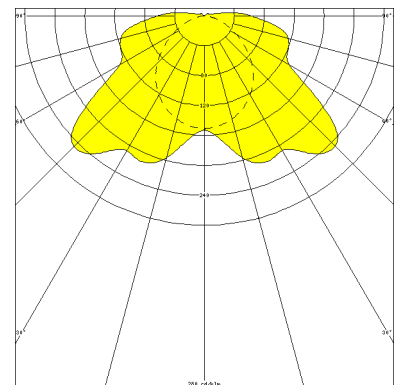

KREUZBERG, LA PC STRUKTURIERT, BREITSTRAHLEND

KREUZBERG mit Lampenabdeckung aus PC strukturiert, breitstrahlend, EVG; T5/24W

Extrem robuste Aufbauleuchte gegen Vandalismus, 1-lampig
 Flache Bauform, Rahmen und Abschlusskappen aus Edelstahl
 Mit eingebauter, staubdichter und strahlwassergeschützter Kunststoffleuchte, Schutzklasse II, Schutzart IP 65
 Lampenabdeckung aus PC klar, strukturiert, schlagfest, mit 2 diebstahlsicheren Verschlüssen (Sonderschrauben auf Anfrage) und Stirnkappen aus Edelstahl; innenliegender Hochglanzspiegel aus Aluminium, breitstrahlend
 Befestigung des Leuchtengehäuses von innen (4-Loch-Befestigung)
 Anschlußfertig mit elektronischem Vorschaltgerät 230 V, 50 Hz
 Durchgangsverdrahtung 2 x 1,5 mm² mit 2 Anschlussklemmen
 Rückwärtiger Kabelkanal mit 2 Kabeleinführungen M 20

Artikelnummer: 738 170 01 - 734 004

MASSE

| Länge (mm) | Breite (mm) | Höhe (mm) | a-Mass (mm) |
|------------|-------------|-----------|-------------|
| 740 | 200 | 130 | 690 |

LIGHT OUTPUT RATIO

| LOR (%) |
|---------|
| 76.80 |