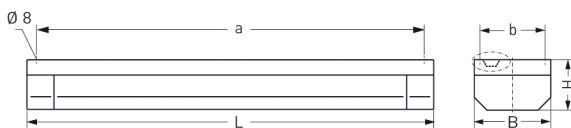

KREUZBERG, LA PC STRUKTURIERT, BREITSTRAHLEND

KREUZBERG mit Lampenabdeckung aus PC strukturiert, breitstrahlend, EVG; T5/24W

Extrem robuste Aufbauleuchte gegen Vandalismus, 1-lampig
 Flache Bauform, Rahmen und Abschlusskappen aus Edelstahl
 Mit eingebauter, staubdichter und strahlwassergeschützter Kunststoffleuchte, Schutzklasse II, Schutzart IP 65
 Lampenabdeckung aus PC klar, strukturiert, schlagfest, mit 2 diebstahlsicheren Verschlüssen (Sonderschrauben auf Anfrage) und Stirnkappen aus Edelstahl; innenliegender Hochglanzspiegel aus Aluminium, breitstrahlend
 Befestigung des Leuchtengehäuses von innen (4-Loch-Befestigung)
 Anschlußfertig mit elektronischem Vorschaltgerät 230 V, 50 Hz
 Durchgangsverdrahtung 2 x 1,5 mm² mit 2 Anschlussklemmen
 Rückwärtiger Kabelkanal mit 2 Kabeleinführungen M 20

Artikelnummer: 738 170 01 - 734 004

MASSE

| Länge (mm) | Breite (mm) | Höhe (mm) | a-Mass (mm) |
|------------|-------------|-----------|-------------|
| 740 | 200 | 130 | 690 |

LIGHT OUTPUT RATIO

| LOR (%) |
|---------|
| 76.80 |