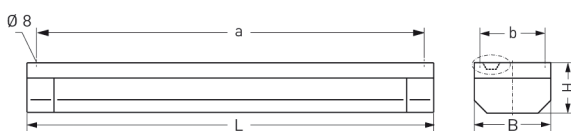

KREUZBERG, LA PC KLAR, SCHRÄGSTRAHLEND

KREUZBERG mit Lampenabdeckung aus PC klar (bruchsicher), schrägstrahlend, kompensiert; T8/18W

- Extrem robuste Aufbauleuchte gegen Vandalismus, 1-lampig
- Flache Bauform, Rahmen und Abschlusskappen aus Edelstahl
- Mit eingebauter, staubdichter und strahlwassergeschützter Kunststoffleuchte, Schutzklasse II, Schutzart IP 65
- Lampenabdeckung aus PC klar, schlagfest, mit 2 diebstahlsicheren Verschlüssen (Sonderschrauben auf Anfrage) und Stirnkappen aus Edelstahl; innenliegender Hochglanzspiegel aus Aluminium, schrägstrahlend
- Befestigung des Leuchtengehäuses von innen (4-Loch-Befestigung)
- Anschlußfertig mit verlustarmem Vorschaltgerät 230 V, 50 Hz und Starter
- Durchgangsverdrahtung 2 x 1,5 mm² mit 2 Anschlussklemmen
- Rückwärtiger Kabelkanal mit 2 Kabeleinführungen M 20

Artikelnummer: 734 32

MASSE

Länge (mm)	Breite (mm)	Höhe (mm)	a-Mass (mm)
740	200	130	690

LIGHT OUTPUT RATIO

LOR (%)
77.60