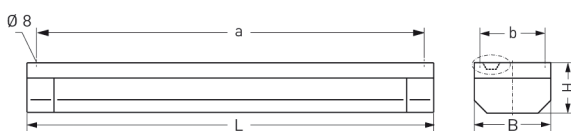

KREUZBERG, LA PC KLAR, SCHRÄGSTRAHLEND

KREUZBERG mit Lampenabdeckung aus PC klar (bruchsicher), schrägstrahlend, EVG; T8/58W

Extrem robuste Aufbauleuchte gegen Vandalismus, 1-lampig
 Flache Bauform, Rahmen und Abschlusskappen aus Edelstahl
 Mit eingebauter, staubdichter und strahlwassergeschützter Kunststoffleuchte, Schutzklasse II, Schutzart IP 65
 Lampenabdeckung aus PC klar, schlagfest, mit 2 diebstahlsicheren Verschlüssen (Sonderschrauben auf Anfrage) und
 Stirnkappen aus Edelstahl; innenliegender Hochglanzspiegel aus Aluminium, schrägstrahlend
 Befestigung des Leuchtengehäuses von innen (4-Loch-Befestigung)
 Anschlußfertig mit elektronischem Vorschaltgerät 230 V, 50 Hz
 Durchgangsverdrahtung 2 x 1,5 mm² mit 2 Anschlussklemmen
 Rückwärtiger Kabelkanal mit 2 Kabeleinführungen M 20

Artikelnummer: 734 77

MASSE

Länge (mm)	Breite (mm)	Höhe (mm)	a-Mass (mm)
1640	200	130	1590

LIGHT OUTPUT RATIO

LOR (%)
77.60