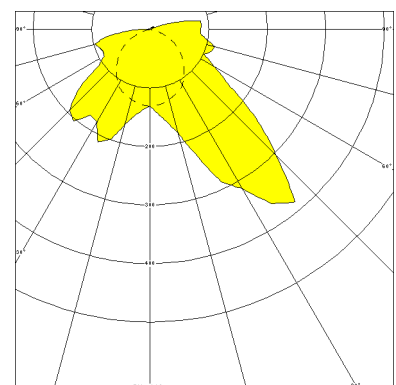

KREUZBERG, LA PC KLAR, SCHRÄGSTRAHLEND

KREUZBERG mit Lampenabdeckung aus PC klar (bruchsicher), schrägstrahlend, EVG; T8/58W

Extrem robuste Aufbauleuchte gegen Vandalismus, 1-lampig
 Flache Bauform, Rahmen und Abschlusskappen aus Edelstahl
 Mit eingebauter, staubdichter und strahlwassergeschützter Kunststoffleuchte, Schutzklasse II, Schutzart IP 65
 Lampenabdeckung aus PC klar, schlagfest, mit 2 diebstahlsicheren Verschlüssen (Sonderschrauben auf Anfrage) und
 Stirnkappen aus Edelstahl; innenliegender Hochglanzspiegel aus Aluminium, schrägstrahlend
 Befestigung des Leuchtengehäuses von innen (4-Loch-Befestigung)
 Anschlußfertig mit elektronischem Vorschaltgerät 230 V, 50 Hz
 Durchgangsverdrahtung 2 x 1,5 mm² mit 2 Anschlussklemmen
 Rückwärtiger Kabelkanal mit 2 Kabeleinführungen M 20

Artikelnummer: 734 77

MASSE

Länge (mm)	Breite (mm)	Höhe (mm)	a-Mass (mm)
1640	200	130	1590

LIGHT OUTPUT RATIO

LOR (%)
77.60