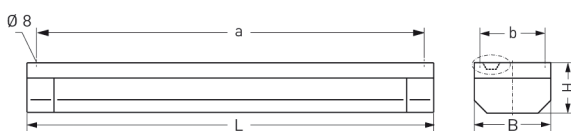

KREUZBERG, LA PC KLAR, SCHRÄGSTRAHLEND

KREUZBERG mit Lampenabdeckung aus PC klar (bruchsicher), schrägstrahlend, kompensiert; T8/58W

- Extrem robuste Aufbauleuchte gegen Vandalismus, 1-lampig
- Flache Bauform, Rahmen und Abschlusskappen aus Edelstahl
- Mit eingebauter, staubdichter und strahlwassergeschützter Kunststoffleuchte, Schutzklasse II, Schutzart IP 65
- Lampenabdeckung aus PC klar, schlagfest, mit 2 diebstahlsicheren Verschlüssen (Sonderschrauben auf Anfrage) und Stirnkappen aus Edelstahl; innenliegender Hochglanzspiegel aus Aluminium, schrägstrahlend
- Befestigung des Leuchtengehäuses von innen (4-Loch-Befestigung)
- Anschlußfertig mit verlustarmem Vorschaltgerät 230 V, 50 Hz und Starter
- Durchgangsverdrahtung 2 x 1,5 mm² mit 2 Anschlussklemmen
- Rückwärtiger Kabelkanal mit 2 Kabeleinführungen M 20

Artikelnummer: 734 72

MASSE

Länge (mm)	Breite (mm)	Höhe (mm)	a-Mass (mm)
1640	200	130	1590

LIGHT OUTPUT RATIO

LOR (%)
77.60