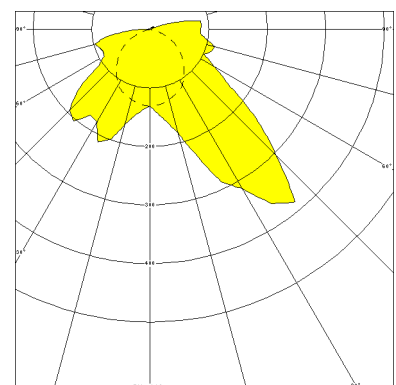

KREUZBERG, LA PC KLAR, SCHRÄGSTRAHLEND

KREUZBERG mit Lampenabdeckung aus PC klar (bruchsicher), schrägstrahlend, kompensiert; T8/58W

- Extrem robuste Aufbauleuchte gegen Vandalismus, 1-lampig
- Flache Bauform, Rahmen und Abschlusskappen aus Edelstahl
- Mit eingebauter, staubdichter und strahlwassergeschützter Kunststoffleuchte, Schutzklasse II, Schutzart IP 65
- Lampenabdeckung aus PC klar, schlagfest, mit 2 diebstahlsicheren Verschlüssen (Sonderschrauben auf Anfrage) und Stirnkappen aus Edelstahl; innenliegender Hochglanzspiegel aus Aluminium, schrägstrahlend
- Befestigung des Leuchtengehäuses von innen (4-Loch-Befestigung)
- Anschlußfertig mit verlustarmem Vorschaltgerät 230 V, 50 Hz und Starter
- Durchgangsverdrahtung 2 x 1,5 mm² mit 2 Anschlussklemmen
- Rückwärtiger Kabelkanal mit 2 Kabeleinführungen M 20

Artikelnummer: 734 72

MASSE

Länge (mm)	Breite (mm)	Höhe (mm)	a-Mass (mm)
1640	200	130	1590

LIGHT OUTPUT RATIO

LOR (%)
77.60