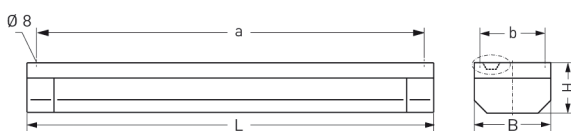

# KREUZBERG, LA PC KLAR, SCHRÄGSTRAHLEND

KREUZBERG mit Lampenabdeckung aus PC klar (bruchsicher), schrägstrahlend, induktiv; T8/58W

- Extrem robuste Aufbauleuchte gegen Vandalismus, 1-lampig
- Flache Bauform, Rahmen und Abschlusskappen aus Edelstahl
- Mit eingebauter, staubdichter und strahlwassergeschützter Kunststoffleuchte, Schutzklasse II, Schutzart IP 65
- Lampenabdeckung aus PC klar, schlagfest, mit 2 diebstahlsicheren Verschlüssen (Sonderschrauben auf Anfrage) und Stirnkappen aus Edelstahl; innenliegender Hochglanzspiegel aus Aluminium, schrägstrahlend
- Befestigung des Leuchtengehäuses von innen (4-Loch-Befestigung)
- Anschlußfertig mit verlustarmem Vorschaltgerät 230 V, 50 Hz und Starter
- Durchgangsverdrahtung 2 x 1,5 mm<sup>2</sup> mit 2 Anschlussklemmen
- Rückwärtiger Kabelkanal mit 2 Kabeleinführungen M 20

## MASSE

Länge (mm)	Breite (mm)	Höhe (mm)	a-Mass (mm)
1640	200	130	1590