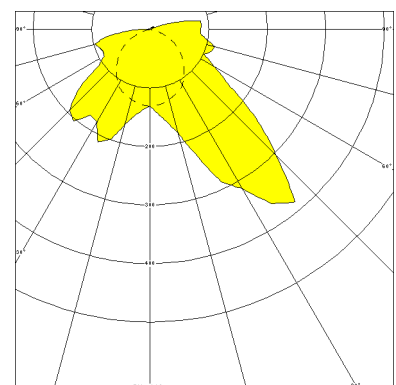

# KREUZBERG, LA PC KLAR, SCHRÄGSTRAHLEND

KREUZBERG mit Lampenabdeckung aus PC klar (bruchsicher), schrägstrahlend, induktiv; T8/58W

- Extrem robuste Aufbauleuchte gegen Vandalismus, 1-lampig
- Flache Bauform, Rahmen und Abschlusskappen aus Edelstahl
- Mit eingebauter, staubdichter und strahlwassergeschützter Kunststoffleuchte, Schutzklasse II, Schutzart IP 65
- Lampenabdeckung aus PC klar, schlagfest, mit 2 diebstahlsicheren Verschlüssen (Sonderschrauben auf Anfrage) und Stirnkappen aus Edelstahl; innenliegender Hochglanzspiegel aus Aluminium, schrägstrahlend
- Befestigung des Leuchtengehäuses von innen (4-Loch-Befestigung)
- Anschlußfertig mit verlustarmem Vorschaltgerät 230 V, 50 Hz und Starter
- Durchgangsverdrahtung 2 x 1,5 mm<sup>2</sup> mit 2 Anschlussklemmen
- Rückwärtiger Kabelkanal mit 2 Kabeleinführungen M 20

## MASSE

Länge (mm)	Breite (mm)	Höhe (mm)	a-Mass (mm)
1640	200	130	1590

## LIGHT OUTPUT RATIO

LOR (%)
77.60