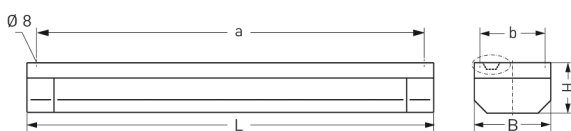

KREUZBERG, LA PC KLAR, SCHRÄGSTRAHLEND

KREUZBERG mit Lampenabdeckung aus PC klar (bruchsicher), schrägstrahlend, EVG; T8/36W

Extrem robuste Aufbauleuchte gegen Vandalismus, 1-lampig
 Flache Bauform, Rahmen und Abschlusskappen aus Edelstahl
 Mit eingebauter, staubdichter und strahlwassergeschützter Kunststoffleuchte, Schutzklasse II, Schutzart IP 65
 Lampenabdeckung aus PC klar, schlagfest, mit 2 diebstahlsicheren Verschlüssen (Sonderschrauben auf Anfrage) und
 Stirnkappen aus Edelstahl; innenliegender Hochglanzspiegel aus Aluminium, schrägstrahlend
 Befestigung des Leuchtengehäuses von innen (4-Loch-Befestigung)
 Anschlußfertig mit elektronischem Vorschaltgerät 230 V, 50 Hz
 Durchgangsverdrahtung 2 x 1,5 mm² mit 2 Anschlussklemmen
 Rückwärtiger Kabelkanal mit 2 Kabeleinführungen M 20

Artikelnummer: 734 57

MASSE

Länge (mm)	Breite (mm)	Höhe (mm)	a-Mass (mm)
1340	200	130	1290

LIGHT OUTPUT RATIO

LOR (%)
77.60