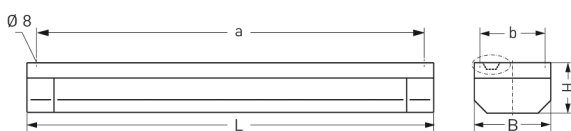

# KREUZBERG, LA PC KLAR, SCHRÄGSTRAHLEND

KREUZBERG mit Lampenabdeckung aus PC klar (bruchsicher), schrägstrahlend, kompensiert; T8/36W

- Extrem robuste Aufbauleuchte gegen Vandalismus, 1-lampig
- Flache Bauform, Rahmen und Abschlusskappen aus Edelstahl
- Mit eingebauter, staubdichter und strahlwassergeschützter Kunststoffleuchte, Schutzklasse II, Schutzart IP 65
- Lampenabdeckung aus PC klar, schlagfest, mit 2 diebstahlsicheren Verschlüssen (Sonderschrauben auf Anfrage) und Stirnkappen aus Edelstahl; innenliegender Hochglanzspiegel aus Aluminium, schrägstrahlend
- Befestigung des Leuchtengehäuses von innen (4-Loch-Befestigung)
- Anschlußfertig mit verlustarmem Vorschaltgerät 230 V, 50 Hz und Starter
- Durchgangsverdrahtung 2 x 1,5 mm<sup>2</sup> mit 2 Anschlussklemmen
- Rückwärtiger Kabelkanal mit 2 Kabeleinführungen M 20

Artikelnummer: 734 52

MASSE			
Länge (mm)	Breite (mm)	Höhe (mm)	a-Mass (mm)
1340	200	130	1290

LIGHT OUTPUT RATIO
LOR (%)
77.60