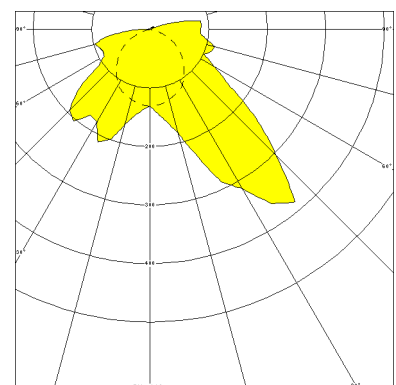

# KREUZBERG, LA PC KLAR, SCHRÄGSTRAHLEND

KREUZBERG mit Lampenabdeckung aus PC klar (bruchsicher), schrägstrahlend, kompensiert; T8/36W

- Extrem robuste Aufbauleuchte gegen Vandalismus, 1-lampig
- Flache Bauform, Rahmen und Abschlusskappen aus Edelstahl
- Mit eingebauter, staubdichter und strahlwassergeschützter Kunststoffleuchte, Schutzklasse II, Schutzart IP 65
- Lampenabdeckung aus PC klar, schlagfest, mit 2 diebstahlsicheren Verschlüssen (Sonderschrauben auf Anfrage) und Stirnkappen aus Edelstahl; innenliegender Hochglanzspiegel aus Aluminium, schrägstrahlend
- Befestigung des Leuchtengehäuses von innen (4-Loch-Befestigung)
- Anschlußfertig mit verlustarmem Vorschaltgerät 230 V, 50 Hz und Starter
- Durchgangsverdrahtung 2 x 1,5 mm<sup>2</sup> mit 2 Anschlussklemmen
- Rückwärtiger Kabelkanal mit 2 Kabeleinführungen M 20

Artikelnummer: 734 52

MASSE			
Länge (mm)	Breite (mm)	Höhe (mm)	a-Mass (mm)
1340	200	130	1290

LIGHT OUTPUT RATIO
LOR (%)
77.60