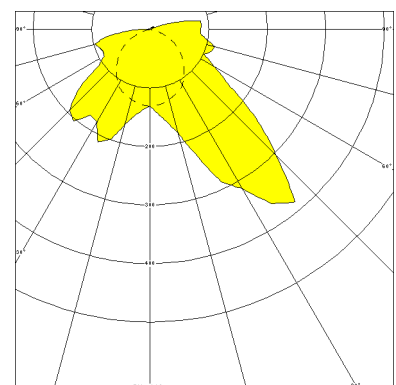

KREUZBERG, LA PC KLAR, SCHRÄGSTRAHLEND

KREUZBERG mit Lampenabdeckung aus PC klar (bruchsicher), schrägstrahlend, induktiv; T8/36W

- Extrem robuste Aufbauleuchte gegen Vandalismus, 1-lampig
- Flache Bauform, Rahmen und Abschlusskappen aus Edelstahl
- Mit eingebauter, staubdichter und strahlwassergeschützter Kunststoffleuchte, Schutzklasse II, Schutzart IP 65
- Lampenabdeckung aus PC klar, schlagfest, mit 2 diebstahlsicheren Verschlüssen (Sonderschrauben auf Anfrage) und Stirnkappen aus Edelstahl; innenliegender Hochglanzspiegel aus Aluminium, schrägstrahlend
- Befestigung des Leuchtengehäuses von innen (4-Loch-Befestigung)
- Anschlußfertig mit verlustarmem Vorschaltgerät 230 V, 50 Hz und Starter
- Durchgangsverdrahtung 2 x 1,5 mm² mit 2 Anschlussklemmen
- Rückwärtiger Kabelkanal mit 2 Kabeleinführungen M 20

Artikelnummer: 734 51

MASSE

Länge (mm)	Breite (mm)	Höhe (mm)	a-Mass (mm)
1340	200	130	1290

LIGHT OUTPUT RATIO

LOR (%)
77.60