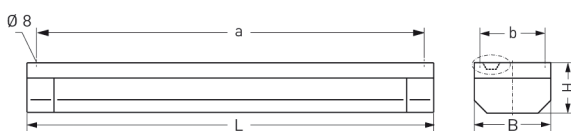

KREUZBERG, LA PC KLAR, SCHRÄGSTRAHLEND

KREUZBERG mit Lampenabdeckung aus PC klar (bruchsicher), schrägstrahlend, induktiv; T8/36W

- Extrem robuste Aufbauleuchte gegen Vandalismus, 1-lampig
- Flache Bauform, Rahmen und Abschlusskappen aus Edelstahl
- Mit eingebauter, staubdichter und strahlwassergeschützter Kunststoffleuchte, Schutzklasse II, Schutzart IP 65
- Lampenabdeckung aus PC klar, schlagfest, mit 2 diebstahlsicheren Verschlüssen (Sonderschrauben auf Anfrage) und Stirnkappen aus Edelstahl; innenliegender Hochglanzspiegel aus Aluminium, schrägstrahlend
- Befestigung des Leuchtengehäuses von innen (4-Loch-Befestigung)
- Anschlußfertig mit verlustarmem Vorschaltgerät 230 V, 50 Hz und Starter
- Durchgangsverdrahtung 2 x 1,5 mm² mit 2 Anschlussklemmen
- Rückwärtiger Kabelkanal mit 2 Kabeleinführungen M 20

Artikelnummer: 734 51

MASSE

Länge (mm)	Breite (mm)	Höhe (mm)	a-Mass (mm)
1340	200	130	1290

LIGHT OUTPUT RATIO

LOR (%)
77.60