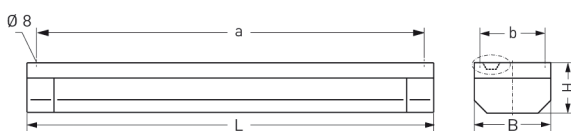

KREUZBERG, LA PC KLAR, SCHRÄGSTRAHLEND

KREUZBERG mit Lampenabdeckung aus PC klar (bruchsicher), schrägstrahlend, EVG; T5/80W

Extrem robuste Aufbauleuchte gegen Vandalismus, 1-lampig
 Flache Bauform, Rahmen und Abschlusskappen aus Edelstahl
 Mit eingebauter, staubdichter und strahlwassergeschützter Kunststoffleuchte, Schutzklasse II, Schutzart IP 65
 Lampenabdeckung aus PC klar, schlagfest, mit 2 diebstahlsicheren Verschlüssen (Sonderschrauben auf Anfrage) und
 Stirnkappen aus Edelstahl; innenliegender Hochglanzspiegel aus Aluminium, schrägstrahlend
 Befestigung des Leuchtengehäuses von innen (4-Loch-Befestigung)
 Anschlußfertig mit elektronischem Vorschaltgerät 230 V, 50 Hz
 Durchgangsverdrahtung 2 x 1,5 mm² mit 2 Anschlussklemmen
 Rückwärtiger Kabelkanal mit 2 Kabeleinführungen M 20

Artikelnummer: 739 87

MASSE

Länge (mm)	Breite (mm)	Höhe (mm)	a-Mass (mm)
1640	200	130	1590

LIGHT OUTPUT RATIO

LOR (%)
68.57