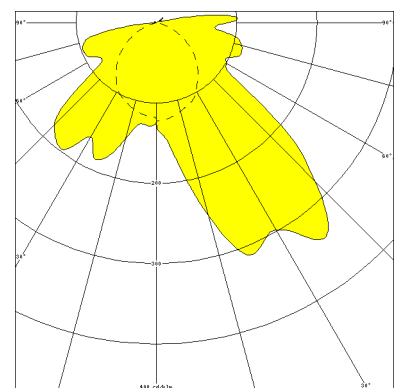

KREUZBERG, LA PC KLAR, SCHRÄGSTRAHLEND

KREUZBERG mit Lampenabdeckung aus PC klar (bruchsicher), schrägstrahlend, EVG; T5/80W

Extrem robuste Aufbauleuchte gegen Vandalismus, 1-lampig
 Flache Bauform, Rahmen und Abschlusskappen aus Edelstahl
 Mit eingebauter, staubdichter und strahlwassergeschützter Kunststoffleuchte, Schutzklasse II, Schutzart IP 65
 Lampenabdeckung aus PC klar, schlagfest, mit 2 diebstahlsicheren Verschlüssen (Sonderschrauben auf Anfrage) und
 Stirnkappen aus Edelstahl; innenliegender Hochglanzspiegel aus Aluminium, schrägstrahlend
 Befestigung des Leuchtengehäuses von innen (4-Loch-Befestigung)
 Anschlußfertig mit elektronischem Vorschaltgerät 230 V, 50 Hz
 Durchgangsverdrahtung 2 x 1,5 mm² mit 2 Anschlussklemmen
 Rückwärtiger Kabelkanal mit 2 Kabeleinführungen M 20

Artikelnummer: 739 87

MASSE

Länge (mm)	Breite (mm)	Höhe (mm)	a-Mass (mm)
1640	200	130	1590

LIGHT OUTPUT RATIO

LOR (%)
68.57