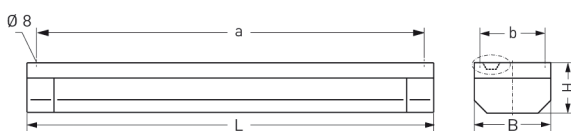

# KREUZBERG, LA PC KLAR, SCHRÄGSTRAHLEND

KREUZBERG mit Lampenabdeckung aus PC klar (bruchsicher), schrägstrahlend, induktiv; T8/18W

- Extrem robuste Aufbauleuchte gegen Vandalismus, 1-lampig
- Flache Bauform, Rahmen und Abschlusskappen aus Edelstahl
- Mit eingebauter, staubdichter und strahlwassergeschützter Kunststoffleuchte, Schutzklasse II, Schutzart IP 65
- Lampenabdeckung aus PC klar, schlagfest, mit 2 diebstahlsicheren Verschlüssen (Sonderschrauben auf Anfrage) und Stirnkappen aus Edelstahl; innenliegender Hochglanzspiegel aus Aluminium, schrägstrahlend
- Befestigung des Leuchtengehäuses von innen (4-Loch-Befestigung)
- Anschlußfertig mit verlustarmem Vorschaltgerät 230 V, 50 Hz und Starter
- Durchgangsverdrahtung 2 x 1,5 mm<sup>2</sup> mit 2 Anschlussklemmen
- Rückwärtiger Kabelkanal mit 2 Kabeleinführungen M 20

## MASSE

Länge (mm)	Breite (mm)	Höhe (mm)	a-Mass (mm)
740	200	130	690