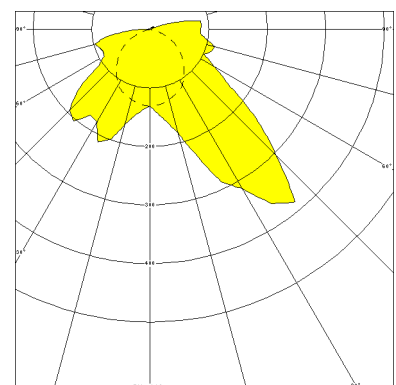

# KREUZBERG, LA PC KLAR, SCHRÄGSTRAHLEND

KREUZBERG mit Lampenabdeckung aus PC klar (bruchsicher), schrägstrahlend, induktiv; T8/18W

- Extrem robuste Aufbauleuchte gegen Vandalismus, 1-lampig
- Flache Bauform, Rahmen und Abschlusskappen aus Edelstahl
- Mit eingebauter, staubdichter und strahlwassergeschützter Kunststoffleuchte, Schutzklasse II, Schutzart IP 65
- Lampenabdeckung aus PC klar, schlagfest, mit 2 diebstahlsicheren Verschlüssen (Sonderschrauben auf Anfrage) und Stirnkappen aus Edelstahl; innenliegender Hochglanzspiegel aus Aluminium, schrägstrahlend
- Befestigung des Leuchtengehäuses von innen (4-Loch-Befestigung)
- Anschlußfertig mit verlustarmem Vorschaltgerät 230 V, 50 Hz und Starter
- Durchgangsverdrahtung 2 x 1,5 mm<sup>2</sup> mit 2 Anschlussklemmen
- Rückwärtiger Kabelkanal mit 2 Kabeleinführungen M 20

## MASSE

Länge (mm)	Breite (mm)	Höhe (mm)	a-Mass (mm)
740	200	130	690

## LIGHT OUTPUT RATIO

LOR (%)
77.60