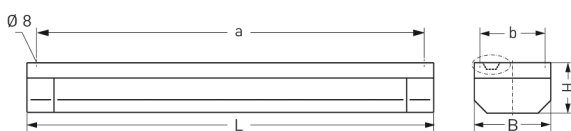

KREUZBERG, LA PC KLAR, BREITSTRAHLEND

KREUZBERG mit Lampenabdeckung aus PC klar (bruchsicher), breitstrahlend, EVG; T8/58W

Extrem robuste Aufbauleuchte gegen Vandalismus, 1-lampig
 Flache Bauform, Rahmen und Abschlusskappen aus Edelstahl
 Mit eingebauter, staubdichter und strahlwassergeschützter Kunststoffleuchte, Schutzklasse II, Schutzart IP 65
 Lampenabdeckung aus PC klar, schlagfest, mit 2 diebstahlsicheren Verschlüssen (Sonderschrauben auf Anfrage) und
 Stirnkappen aus Edelstahl; innenliegender Hochglanzspiegel aus Aluminium, breitstrahlend
 Befestigung des Leuchtengehäuses von innen (4-Loch-Befestigung)
 Anschlußfertig mit elektronischem Vorschaltgerät 230 V, 50 Hz
 Durchgangsverdrahtung 2 x 1,5 mm² mit 2 Anschlussklemmen
 Rückwärtiger Kabelkanal mit 2 Kabeleinführungen M 20

Artikelnummer: 734 67

MASSE

Länge (mm)	Breite (mm)	Höhe (mm)	a-Mass (mm)
1640	200	130	1590

LIGHT OUTPUT RATIO

LOR (%)
79.39