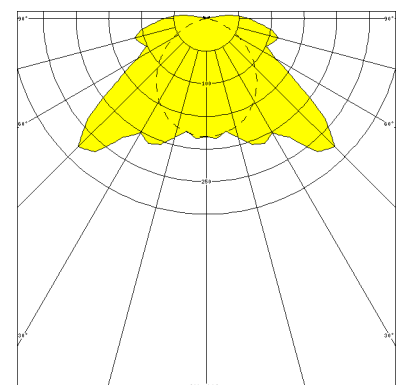

KREUZBERG, LA PC KLAR, BREITSTRAHLEND

KREUZBERG mit Lampenabdeckung aus PC klar (bruchsicher), breitstrahlend, EVG; T8/58W

Extrem robuste Aufbauleuchte gegen Vandalismus, 1-lampig
 Flache Bauform, Rahmen und Abschlusskappen aus Edelstahl
 Mit eingebauter, staubdichter und strahlwassergeschützter Kunststoffleuchte, Schutzklasse II, Schutzart IP 65
 Lampenabdeckung aus PC klar, schlagfest, mit 2 diebstahlsicheren Verschlüssen (Sonderschrauben auf Anfrage) und
 Stirnkappen aus Edelstahl; innenliegender Hochglanzspiegel aus Aluminium, breitstrahlend
 Befestigung des Leuchtengehäuses von innen (4-Loch-Befestigung)
 Anschlußfertig mit elektronischem Vorschaltgerät 230 V, 50 Hz
 Durchgangsverdrahtung 2 x 1,5 mm² mit 2 Anschlussklemmen
 Rückwärtiger Kabelkanal mit 2 Kabeleinführungen M 20

Artikelnummer: 734 67

MASSE

Länge (mm)	Breite (mm)	Höhe (mm)	a-Mass (mm)
1640	200	130	1590

LIGHT OUTPUT RATIO

LOR (%)
79.39