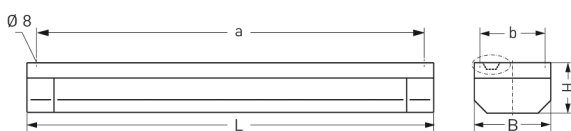

KREUZBERG, LA PC KLAR, BREITSTRAHLEND

KREUZBERG mit Lampenabdeckung aus PC klar (bruchsicher), breitstrahlend, kompensiert; T8/58W

Extrem robuste Aufbauleuchte gegen Vandalismus, 1-lampig
 Flache Bauform, Rahmen und Abschlusskappen aus Edelstahl
 Mit eingebauter, staubdichter und strahlwassergeschützter Kunststoffleuchte, Schutzklasse II, Schutzart IP 65
 Lampenabdeckung aus PC klar, schlagfest, mit 2 diebstahlsicheren Verschlüssen (Sonderschrauben auf Anfrage) und
 Stirnkappen aus Edelstahl; innenliegender Hochglanzspiegel aus Aluminium, breitstrahlend
 Befestigung des Leuchtengehäuses von innen (4-Loch-Befestigung)
 Anschlußfertig mit verlustarmem Vorschaltgerät 230 V, 50 Hz und Starter
 Durchgangsverdrahtung 2 x 1,5 mm² mit 2 Anschlussklemmen
 Rückwärtiger Kabelkanal mit 2 Kabeleinführungen M 20

Artikelnummer: 734 62

MASSE

Länge (mm)	Breite (mm)	Höhe (mm)	a-Mass (mm)
1640	200	130	1590

LIGHT OUTPUT RATIO

LOR (%)
79.39