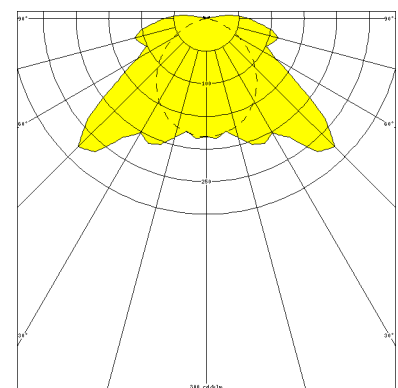

KREUZBERG, LA PC KLAR, BREITSTRAHLEND

KREUZBERG mit Lampenabdeckung aus PC klar (bruchsicher), breitstrahlend, kompensiert; T8/58W

Extrem robuste Aufbauleuchte gegen Vandalismus, 1-lampig
 Flache Bauform, Rahmen und Abschlusskappen aus Edelstahl
 Mit eingebauter, staubdichter und strahlwassergeschützter Kunststoffleuchte, Schutzklasse II, Schutzart IP 65
 Lampenabdeckung aus PC klar, schlagfest, mit 2 diebstahlsicheren Verschlüssen (Sonderschrauben auf Anfrage) und
 Stirnkappen aus Edelstahl; innenliegender Hochglanzspiegel aus Aluminium, breitstrahlend
 Befestigung des Leuchtengehäuses von innen (4-Loch-Befestigung)
 Anschlußfertig mit verlustarmem Vorschaltgerät 230 V, 50 Hz und Starter
 Durchgangsverdrahtung 2 x 1,5 mm² mit 2 Anschlussklemmen
 Rückwärtiger Kabelkanal mit 2 Kabeleinführungen M 20

Artikelnummer: 734 62

MASSE

Länge (mm)	Breite (mm)	Höhe (mm)	a-Mass (mm)
1640	200	130	1590

LIGHT OUTPUT RATIO

LOR (%)
79.39