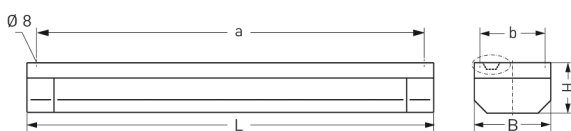

# KREUZBERG, LA PC KLAR, BREITSTRAHLEND

KREUZBERG mit Lampenabdeckung aus PC klar (bruchsicher), breitstrahlend, EVG; T8/36W

Extrem robuste Aufbauleuchte gegen Vandalismus, 1-lampig  
 Flache Bauform, Rahmen und Abschlußkappen aus Edelstahl Mit eingebauter, staubdichter und strahlwassergeschützter Kunststoffleuchte, Schutzklasse II, Schutzart IP 65  
 Lampenabdeckung aus PC klar, schlagfest, mit 2 diebstahlsicheren Verschlüssen (Sonderschrauben auf Anfrage) und Stirnkappen aus Edelstahl; innenliegender Hochglanzspiegel aus Aluminium, breitstrahlend  
 Befestigung des Leuchtengehäuses von innen (4-Loch-Befestigung)  
 Anschlußfertig mit elektronischem Vorschaltgerät 230 V, 50 Hz  
 Durchgangsverdrahtung 2 x 1,5 mm<sup>2</sup> mit 2 Anschlußklemmen  
 Rückwärtiger Kabelkanal mit 2 Kabeleinführungen M 20

## MASSE

Länge (mm)	Breite (mm)	Höhe (mm)	a-Mass (mm)
1340	200	130	1290