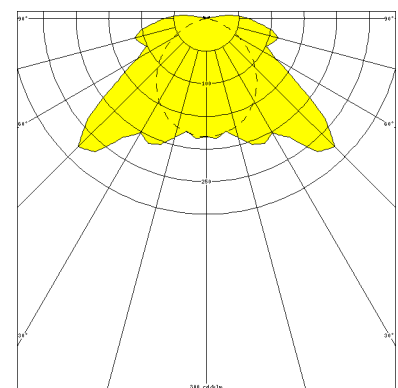

# KREUZBERG, LA PC KLAR, BREITSTRAHLEND

KREUZBERG mit Lampenabdeckung aus PC klar (bruchsicher), breitstrahlend, EVG; T8/36W

Extrem robuste Aufbauleuchte gegen Vandalismus, 1-lampig  
 Flache Bauform, Rahmen und Abschlußkappen aus Edelstahl Mit eingebauter, staubdichter und strahlwassergeschützter Kunststoffleuchte, Schutzklasse II, Schutzart IP 65  
 Lampenabdeckung aus PC klar, schlagfest, mit 2 diebstahlsicheren Verschlüssen (Sonderschrauben auf Anfrage) und Stirnkappen aus Edelstahl; innenliegender Hochglanzspiegel aus Aluminium, breitstrahlend  
 Befestigung des Leuchtengehäuses von innen (4-Loch-Befestigung)  
 Anschlußfertig mit elektronischem Vorschaltgerät 230 V, 50 Hz  
 Durchgangsverdrahtung 2 x 1,5 mm<sup>2</sup> mit 2 Anschlußklemmen  
 Rückwärtiger Kabelkanal mit 2 Kabeleinführungen M 20

## MASSE

Länge (mm)	Breite (mm)	Höhe (mm)	a-Mass (mm)
1340	200	130	1290

## LIGHT OUTPUT RATIO

LOR (%)
79.39