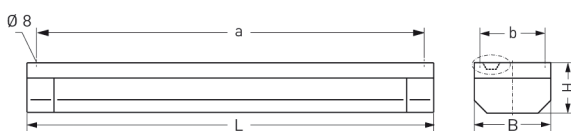

Artikelnummer: 734 42

MASSE

Länge (mm)	Breite (mm)	Höhe (mm)	a-Mass (mm)
1340	200	130	1290

LIGHT OUTPUT RATIO

LOR (%)
79.39