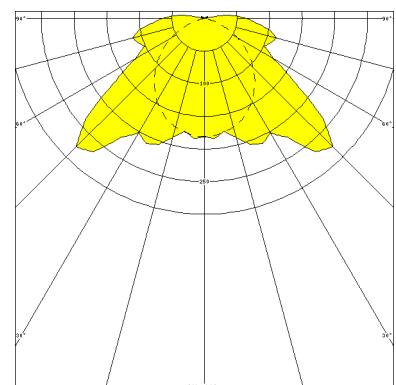

KREUZBERG, LA PC KLAR, BREITSTRAHLEND

KREUZBERG mit Lampenabdeckung aus PC klar (bruchsfest), breitstrahlend, kompensiert; T8/36W

Extrem robuste Aufbauleuchte gegen Vandalismus, 1-lampig

Flache Bauform, Rahmen und Abschlußkappen aus Edelstahl Mit eingebauter, staubdichter und strahlwassergeschützter Kunststoffleuchte, Schutzklasse II, Schutzart IP 65

Artikelnummer: 734 42

MASSE

Länge (mm)	Breite (mm)	Höhe (mm)	a-Mass (mm)
1340	200	130	1290

LIGHT OUTPUT RATIO

LOR (%)
79.39