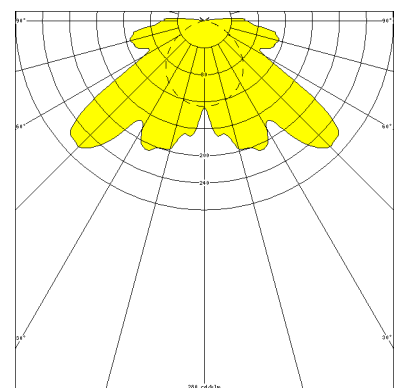

KREUZBERG, LA PC KLAR, BREITSTRAHLEND

KREUZBERG mit Lampenabdeckung aus PC klar (bruchsicher), breitstrahlend, EVG; T5/80W

Extrem robuste Aufbauleuchte gegen Vandalismus, 1-lampig
 Flache Bauform, Rahmen und Abschlusskappen aus Edelstahl
 Mit eingebauter, staubdichter und strahlwassergeschützter Kunststoffleuchte, Schutzklasse II, Schutzart IP 65
 Lampenabdeckung aus PC klar, schlagfest, mit 2 diebstahlsicheren Verschlüssen (Sonderschrauben auf Anfrage) und
 Stirnkappen aus Edelstahl; innenliegender Hochglanzspiegel aus Aluminium, breitstrahlend
 Befestigung des Leuchtengehäuses von innen (4-Loch-Befestigung)
 Anschlußfertig mit elektronischem Vorschaltgerät 230 V, 50 Hz
 Durchgangsverdrahtung 2 x 1,5 mm² mit 2 Anschlussklemmen
 Rückwärtiger Kabelkanal mit 2 Kabeleinführungen M 20

Artikelnummer: 738 87

MASSE

Länge (mm)	Breite (mm)	Höhe (mm)	a-Mass (mm)
1640	200	130	1590

LIGHT OUTPUT RATIO

LOR (%)
75.15