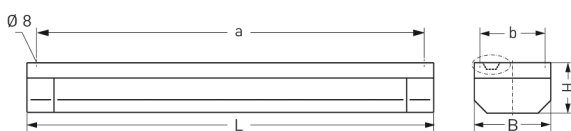

KREUZBERG, LA PC KLAR, BREITSTRAHLEND

KREUZBERG mit Lampenabdeckung aus PC klar (bruchsicher), breitstrahlend, EVG; T5/80W

Extrem robuste Aufbauleuchte gegen Vandalismus, 1-lampig
 Flache Bauform, Rahmen und Abschlusskappen aus Edelstahl
 Mit eingebauter, staubdichter und strahlwassergeschützter Kunststoffleuchte, Schutzklasse II, Schutzart IP 65
 Lampenabdeckung aus PC klar, schlagfest, mit 2 diebstahlsicheren Verschlüssen (Sonderschrauben auf Anfrage) und
 Stirnkappen aus Edelstahl; innenliegender Hochglanzspiegel aus Aluminium, breitstrahlend
 Befestigung des Leuchtengehäuses von innen (4-Loch-Befestigung)
 Anschlußfertig mit elektronischem Vorschaltgerät 230 V, 50 Hz
 Durchgangsverdrahtung 2 x 1,5 mm² mit 2 Anschlussklemmen
 Rückwärtiger Kabelkanal mit 2 Kabeleinführungen M 20

Artikelnummer: 738 87

MASSE

Länge (mm)	Breite (mm)	Höhe (mm)	a-Mass (mm)
1640	200	130	1590

LIGHT OUTPUT RATIO

LOR (%)
75.15