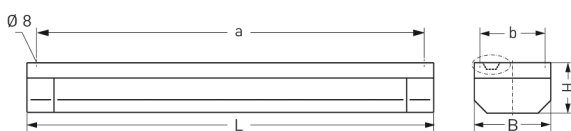

KREUZBERG, LA PC KLAR, BREITSTRAHLEND

KREUZBERG mit Lampenabdeckung aus PC klar (bruchsicher), breitstrahlend, EVG; T8/18W

Extrem robuste Aufbauleuchte gegen Vandalismus, 1-lampig
 Flache Bauform, Rahmen und Abschlusskappen aus Edelstahl
 Mit eingebauter, staubdichter und strahlwassergeschützter Kunststoffleuchte, Schutzklasse II, Schutzart IP 65
 Lampenabdeckung aus PC klar, schlagfest, mit 2 diebstahlsicheren Verschlüssen (Sonderschrauben auf Anfrage) und
 Stirnkappen aus Edelstahl; innenliegender Hochglanzspiegel aus Aluminium, breitstrahlend
 Befestigung des Leuchtengehäuses von innen (4-Loch-Befestigung)
 Anschlußfertig mit elektronischem Vorschaltgerät 230 V, 50 Hz
 Durchgangsverdrahtung 2 x 1,5 mm² mit 2 Anschlussklemmen
 Rückwärtiger Kabelkanal mit 2 Kabeleinführungen M 20

Artikelnummer: 734 27

MASSE

Länge (mm)	Breite (mm)	Höhe (mm)	a-Mass (mm)
740	200	130	690

LIGHT OUTPUT RATIO

LOR (%)
79.39