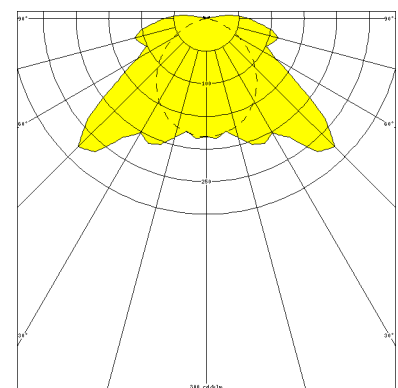

KREUZBERG, LA PC KLAR, BREITSTRAHLEND

KREUZBERG mit Lampenabdeckung aus PC klar (bruchsicher), breitstrahlend, EVG; T8/18W

Extrem robuste Aufbauleuchte gegen Vandalismus, 1-lampig
 Flache Bauform, Rahmen und Abschlusskappen aus Edelstahl
 Mit eingebauter, staubdichter und strahlwassergeschützter Kunststoffleuchte, Schutzklasse II, Schutzart IP 65
 Lampenabdeckung aus PC klar, schlagfest, mit 2 diebstahlsicheren Verschlüssen (Sonderschrauben auf Anfrage) und
 Stirnkappen aus Edelstahl; innenliegender Hochglanzspiegel aus Aluminium, breitstrahlend
 Befestigung des Leuchtengehäuses von innen (4-Loch-Befestigung)
 Anschlußfertig mit elektronischem Vorschaltgerät 230 V, 50 Hz
 Durchgangsverdrahtung 2 x 1,5 mm² mit 2 Anschlussklemmen
 Rückwärtiger Kabelkanal mit 2 Kabeleinführungen M 20

Artikelnummer: 734 27

MASSE

Länge (mm)	Breite (mm)	Höhe (mm)	a-Mass (mm)
740	200	130	690

LIGHT OUTPUT RATIO

LOR (%)
79.39