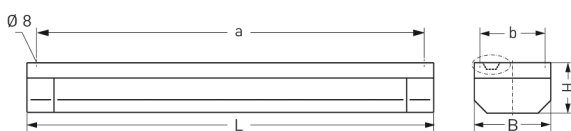

## KREUZBERG, LA PC KLAR, BREITSTRAHLEND

KREUZBERG mit Lampenabdeckung aus PC klar (bruchsicher), breitstrahlend, kompensiert; T8/18W

Extrem robuste Aufbauleuchte gegen Vandalismus, 1-lampig  
 Flache Bauform, Rahmen und Abschlusskappen aus Edelstahl  
 Mit eingebauter, staubdichter und strahlwassergeschützter Kunststoffleuchte, Schutzklasse II, Schutzart IP 65  
 Lampenabdeckung aus PC klar, schlagfest, mit 2 diebstahlsicheren Verschlüssen (Sonderschrauben auf Anfrage) und  
 Stirnkappen aus Edelstahl; innenliegender Hochglanzspiegel aus Aluminium, breitstrahlend  
 Befestigung des Leuchtengehäuses von innen (4-Loch-Befestigung)  
 Anschlußfertig mit verlustarmem Vorschaltgerät 230 V, 50 Hz und Starter  
 Durchgangsverdrahtung 2 x 1,5 mm<sup>2</sup> mit 2 Anschlussklemmen  
 Rückwärtiger Kabelkanal mit 2 Kabeleinführungen M 20

### MASSE

Länge (mm)	Breite (mm)	Höhe (mm)	a-Mass (mm)
740	200	130	690