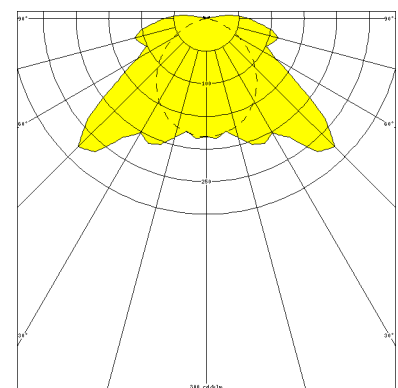

## KREUZBERG, LA PC KLAR, BREITSTRAHLEND

KREUZBERG mit Lampenabdeckung aus PC klar (bruchsicher), breitstrahlend, kompensiert; T8/18W

Extrem robuste Aufbauleuchte gegen Vandalismus, 1-lampig  
 Flache Bauform, Rahmen und Abschlusskappen aus Edelstahl  
 Mit eingebauter, staubdichter und strahlwassergeschützter Kunststoffleuchte, Schutzklasse II, Schutzart IP 65  
 Lampenabdeckung aus PC klar, schlagfest, mit 2 diebstahlsicheren Verschlüssen (Sonderschrauben auf Anfrage) und  
 Stirnkappen aus Edelstahl; innenliegender Hochglanzspiegel aus Aluminium, breitstrahlend  
 Befestigung des Leuchtengehäuses von innen (4-Loch-Befestigung)  
 Anschlußfertig mit verlustarmem Vorschaltgerät 230 V, 50 Hz und Starter  
 Durchgangsverdrahtung 2 x 1,5 mm<sup>2</sup> mit 2 Anschlussklemmen  
 Rückwärtiger Kabelkanal mit 2 Kabeleinführungen M 20

### MASSE

Länge (mm)	Breite (mm)	Höhe (mm)	a-Mass (mm)
740	200	130	690

### LIGHT OUTPUT RATIO

LOR (%)
79.39