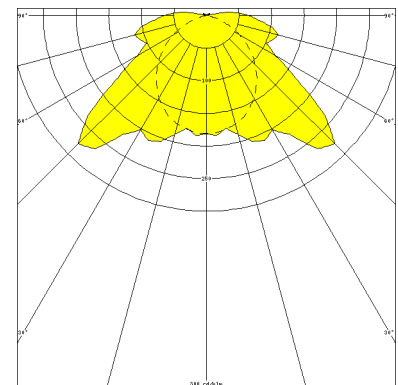

KREUZBERG, LA PC KLAR, BREITSTRAHLEND

KREUZBERG mit Lampenabdeckung aus PC klar (bruchsicher), breitstrahlend, induktiv; T8/18W

Extrem robuste Aufbauleuchte gegen Vandalismus, 1-lampig
 Flache Bauform, Rahmen und Abschlusskappen aus Edelstahl
 Mit eingebauter, staubdichter und strahlwassergeschützter Kunststoffleuchte, Schutzklasse II, Schutzart IP 65
 Lampenabdeckung aus PC klar, schlagfest, mit 2 diebstahlsicheren Verschlüssen (Sonderschrauben auf Anfrage) und Stirnkappen aus Edelstahl; innenliegender Hochglanzspiegel aus Aluminium, breitstrahlend
 Befestigung des Leuchtengehäuses von innen (4-Loch-Befestigung)
 Anschlußfertig mit verlustarmem Vorschaltgerät 230 V, 50 Hz und Starter
 Durchgangsverdrahtung 2 x 1,5 mm² mit 2 Anschlussklemmen
 Rückwärtiger Kabelkanal mit 2 Kabeleinführungen M 20
 Artikelnummer: 734 21

MASSE

Länge (mm)	Breite (mm)	Höhe (mm)	a-Mass (mm)
740	200	130	690

LIGHT OUTPUT RATIO

LOR (%)
79.39