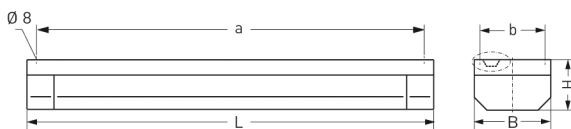

KREUZBERG, LA PC KLAR, BREITSTRAHLEND

KREUZBERG mit Lampenabdeckung aus PC klar (bruchsicher), breitstrahlend, induktiv; T8/18W

Extrem robuste Aufbauleuchte gegen Vandalismus, 1-lampig
 Flache Bauform, Rahmen und Abschlusskappen aus Edelstahl
 Mit eingebauter, staubdichter und strahlwassergeschützter Kunststoffleuchte, Schutzklasse II, Schutzart IP 65
 Lampenabdeckung aus PC klar, schlagfest, mit 2 diebstahlsicheren Verschlüssen (Sonderschrauben auf Anfrage) und Stirnkappen aus Edelstahl; innenliegender Hochglanzspiegel aus Aluminium, breitstrahlend
 Befestigung des Leuchtengehäuses von innen (4-Loch-Befestigung)
 Anschlußfertig mit verlustarmem Vorschaltgerät 230 V, 50 Hz und Starter
 Durchgangsverdrahtung 2 x 1,5 mm² mit 2 Anschlussklemmen
 Rückwärtiger Kabelkanal mit 2 Kabeleinführungen M 20
 Artikelnummer: 734 21

MASSE

Länge (mm)	Breite (mm)	Höhe (mm)	a-Mass (mm)
740	200	130	690

LIGHT OUTPUT RATIO

LOR (%)
79.39