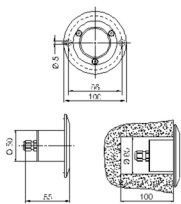

KAIRO, LED-EINBAULEUCHE, STANDARD GRÜNE HOCHLEISTUNGS-LED

KAIRO, LED-Einbauleuchte mit grüner Hochleistungs-LED, Anschlussleistung 1,2 W

Einbauleuchte aus Edelstahl korrosionsbeständig. Abdeckscheibe satiniert aus Sicherheitsglas, überfahrbar bis 500 kg. Kabelverschraubung M20. Schutzart IP 68, 20 m, Schutzklasse III.

Mit grüner Hochleistungs-LED, Anschlussleistung 1,2 W, Versorgung 350 mA. Auch mit Linse (12°) möglich.

Elektronischer Transformator für max. 6 Leuchten (in Reihe zu schalten) in separatem Kunststoffgehäuse IP 65, Entfernung zur Leuchte max. 100 m, Primärspannung 230 / 240 V, 0/50/60 Hz. Separat zu bestellen.

Artikelnummer: 737 004

MASSE

Länge (mm)	Breite (mm)	Höhe (mm)	a-Mass (mm)
100	100	85	0

LIGHT OUTPUT RATIO

LOR (%)
49.80