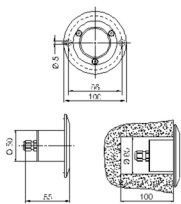

KAIRO, LED-EINBAULEUCHE, STANDARD BLAUE HOCHLEISTUNGS-LED

KAIRO, LED-Einbauleuchte mit blauer Hochleistungs-LED, Anschlussleistung 3,6 W

Einbauleuchte aus Edelstahl korrosionsbeständig. Abdeckscheibe satiniert aus Sicherheitsglas, überfahrbar bis 500 kg. Kabelverschraubung M20. Schutzart IP 68, 20 m, Schutzklasse III.

Mit blauer Hochleistungs-LED, Anschlussleistung 3,6 W, Versorgung 350 mA.

Elektronischer Transformator für max. 2 Leuchten (in Reihe zu schalten) in separatem Kunststoffgehäuse IP 65, Entfernung zur Leuchte max. 100 m, Primärspannung 230 / 240 V, 0/50/60 Hz. Separat zu bestellen.

Artikelnummer: 737 052

MASSE

Länge (mm)	Breite (mm)	Höhe (mm)	a-Mass (mm)
100	100	85	0

LIGHT OUTPUT RATIO

LOR (%)
0.00