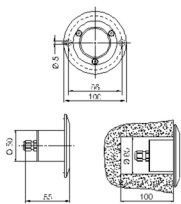

KAIRO, LED-EINBAULEUCHE, STANDARD BLAUE HOCHLEISTUNGS-LED

KAIRO, LED-Einbauleuchte mit blauer Hochleistungs-LED, Anschlussleistung 1,2 W

Einbauleuchte aus Edelstahl korrosionsbeständig. Abdeckscheibe satiniert aus Sicherheitsglas, überfahrbar bis 500 kg. Kabelverschraubung M20. Schutzart IP 68, 20 m, Schutzklasse III.

Mit blauer Hochleistungs-LED, Anschlussleistung 1,2 W, Versorgung 350 mA. Auch mit Linse (12°) möglich.

Elektronischer Transformator für max. 6 Leuchten (in Reihe zu schalten) in separatem Kunststoffgehäuse IP 65, Entfernung zur Leuchte max. 100 m, Primärspannung 230 / 240 V, 0/50/60 Hz. Separat zu bestellen.

Artikelnummer: 737 002

MASSE

Länge (mm)	Breite (mm)	Höhe (mm)	a-Mass (mm)
100	100	85	0

LIGHT OUTPUT RATIO

LOR (%)
0.00