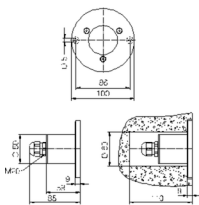

KAIRO, LED-EINBAULEUCHE, FLÄCHENBÜNDIG

KAIRO, flächenbündige LED-Einbauleuchte mit 6 blauen LED, Anschlussleistung 0,9 W, 24 V

Flächenbündige Einbauleuchte aus Edelstahl korrosionsbeständig. Abdeckscheibe satiniert aus Sicherheitsglas, überfahrbar bis 500 kg. Kabelverschraubung M20. Schutzart IP 68, 20 m, Schutzklasse III.

Mit 6 blauen LED, Anschlussleistung 0,9 W, Versorgung 24 V DC.

Elektronischer Transformator max. 20 / 100 / 200 W, in separatem Kunststoffgehäuse IP 65, Versorgungsspannung 24 V DC, Primärspannung 230 / 240 V, 0/50/60 Hz. Separat zu bestellen.

Artikelnummer: 737 302

| MASSE | | | |
|------------|-------------|-----------|-------------|
| Länge (mm) | Breite (mm) | Höhe (mm) | a-Mass (mm) |
| 100 | 100 | 85 | 0 |

| LIGHT OUTPUT RATIO | |
|--------------------|---------|
| | LOR (%) |
| | 0.00 |