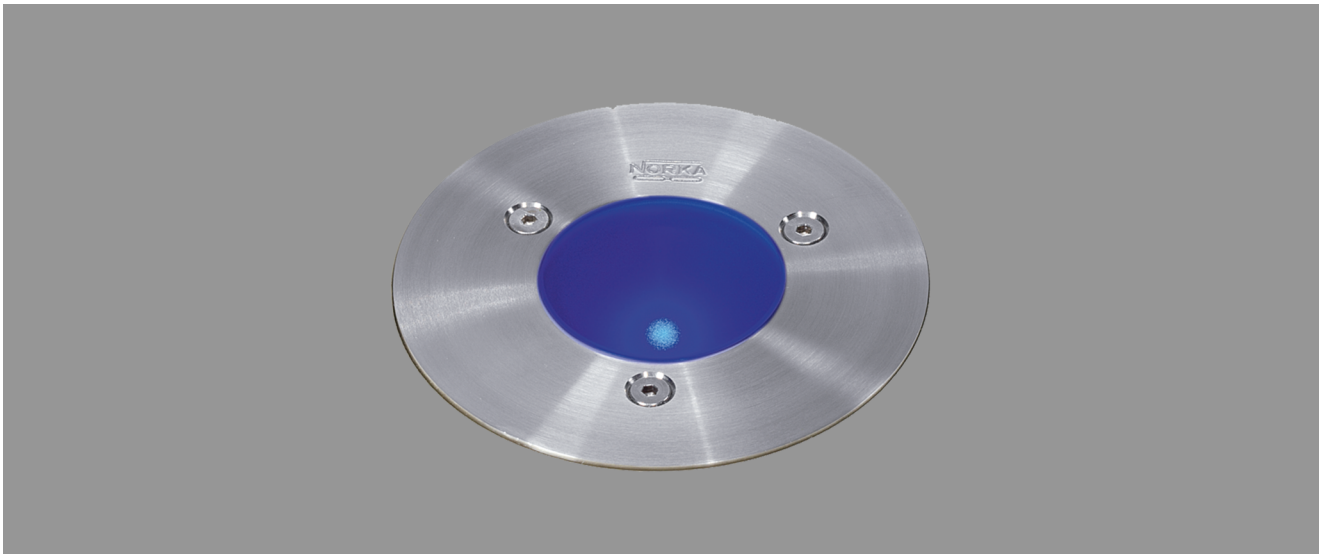

KAIRO, LED-EINBAULEUCHE, FLÄCHENBÜNDIG

KAIRO, flächenbündige LED-Einbauleuchte mit 6 blauen LED, Anschlussleistung 0,9 W, 24 V

Flächenbündige Einbauleuchte aus Edelstahl korrosionsbeständig. Abdeckscheibe satiniert aus Sicherheitsglas, überfahrbar bis 500 kg. Kabelverschraubung M20. Schutzart IP 68, 20 m, Schutzklasse III.

Mit 6 blauen LED, Anschlussleistung 0,9 W, Versorgung 24 V DC.

Elektronischer Transformator max. 20 / 100 / 200 W, in separatem Kunststoffgehäuse IP 65, Versorgungsspannung 24 V DC, Primärspannung 230 / 240 V, 0/50/60 Hz. Separat zu bestellen.

Artikelnummer: 737 302

| MASSE | | | |
|------------|-------------|-----------|-------------|
| Länge (mm) | Breite (mm) | Höhe (mm) | a-Mass (mm) |
| 100 | 100 | 85 | 0 |

| LIGHT OUTPUT RATIO | |
|--------------------|---------|
| | LOR (%) |
| | 0.00 |