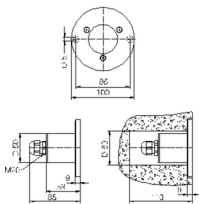

# KAIRO, LED-EINBAULEUCHE, FLÄCHENBÜNDIG GRÜNE HOCHLEISTUNGS-LED

KAIRO, flächenbündige LED-Einbauleuchte mit grüner Hochleistungs-LED, Anschlussleistung 3,6 W

Flächenbündige Einbauleuchte aus Edelstahl korrosionsbeständig. Abdeckscheibe satiniert aus Sicherheitsglas, überfahrbar bis 500 kg. Kabelverschraubung M20. Schutzart IP 68, 20 m, Schutzklasse III.

Mit grüner Hochleistungs-LED, Anschlussleistung 3,6 W, Versorgung 350 mA.

Elektronischer Transformator für max. 2 Leuchten (in Reihe zu schalten) in separatem Kunststoffgehäuse IP 65, Entfernung zur Leuchte max. 100 m, Primärspannung 230 / 240 V, 0/50/60 Hz. Separat zu bestellen.

Artikelnummer: 737 154

MASSE			
Länge (mm)	Breite (mm)	Höhe (mm)	a-Mass (mm)
100	100	85	0

LIGHT OUTPUT RATIO	
	LOR (%)
	0.00