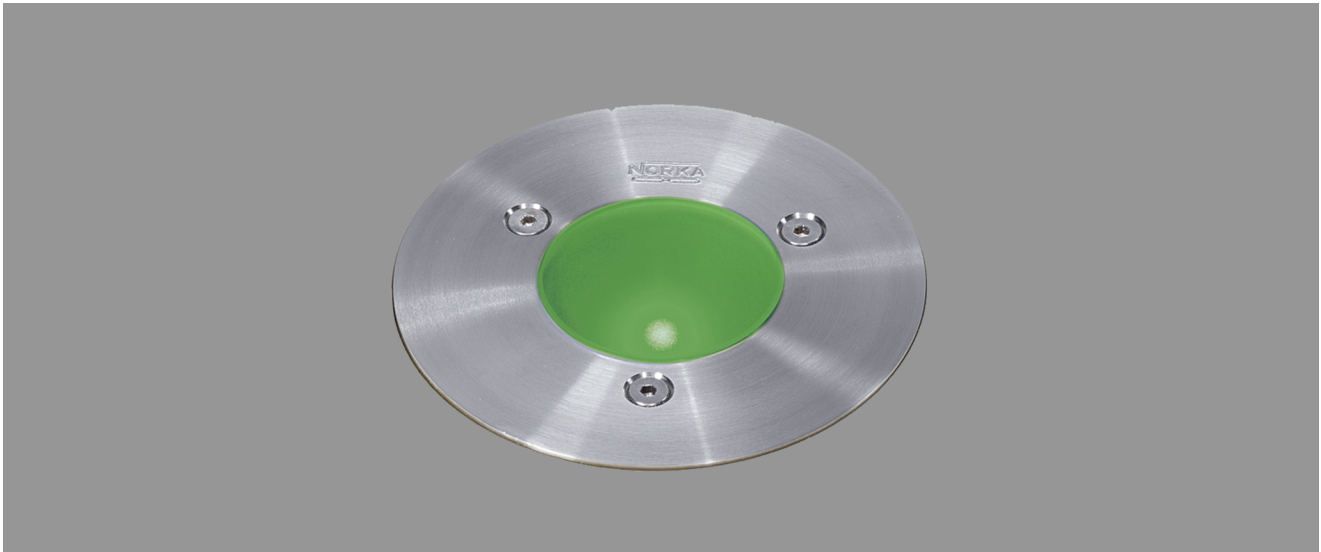

# KAIRO, LED-EINBAULEUCHE, FLÄCHENBÜNDIG GRÜNE HOCHLEISTUNGS-LED

KAIRO, flächenbündige LED-Einbauleuchte mit grüner Hochleistungs-LED, Anschlussleistung 3,6 W

Flächenbündige Einbauleuchte aus Edelstahl korrosionsbeständig. Abdeckscheibe satiniert aus Sicherheitsglas, überfahrbar bis 500 kg. Kabelverschraubung M20. Schutzart IP 68, 20 m, Schutzklasse III.

Mit grüner Hochleistungs-LED, Anschlussleistung 3,6 W, Versorgung 350 mA.

Elektronischer Transformator für max. 2 Leuchten (in Reihe zu schalten) in separatem Kunststoffgehäuse IP 65, Entfernung zur Leuchte max. 100 m, Primärspannung 230 / 240 V, 0/50/60 Hz. Separat zu bestellen.

Artikelnummer: 737 154

MASSE			
Länge (mm)	Breite (mm)	Höhe (mm)	a-Mass (mm)
100	100	85	0

LIGHT OUTPUT RATIO	
	LOR (%)
	0.00