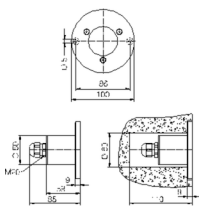

# KAIRO, LED-EINBAULEUCHE, FLÄCHENBÜNDIG GRÜNE HOCHLEISTUNGS-LED

KAIRO, flächenbündige LED-Einbauleuchte mit grüner Hochleistungs-LED, Anschlussleistung 1,2 W

Flächenbündige Einbauleuchte aus Edelstahl korrosionsbeständig. Abdeckscheibe satiniert aus Sicherheitsglas, überfahrbar bis 500 kg. Kabelverschraubung M20. Schutzart IP 68, 20 m, Schutzklasse III.

Mit grüner Hochleistungs-LED, Anschlussleistung 1,2 W, Versorgung 350 mA. Auch mit Linse (12°) möglich.

Elektronischer Transformator für max. 6 Leuchten (in Reihe zu schalten) in separatem Kunststoffgehäuse IP 65, Entfernung zur Leuchte max. 100 m, Primärspannung 230 / 240 V, 0/50/60 Hz. Separat zu bestellen.

## MASSE

Länge (mm)	Breite (mm)	Höhe (mm)	a-Mass (mm)
100	100	85	0