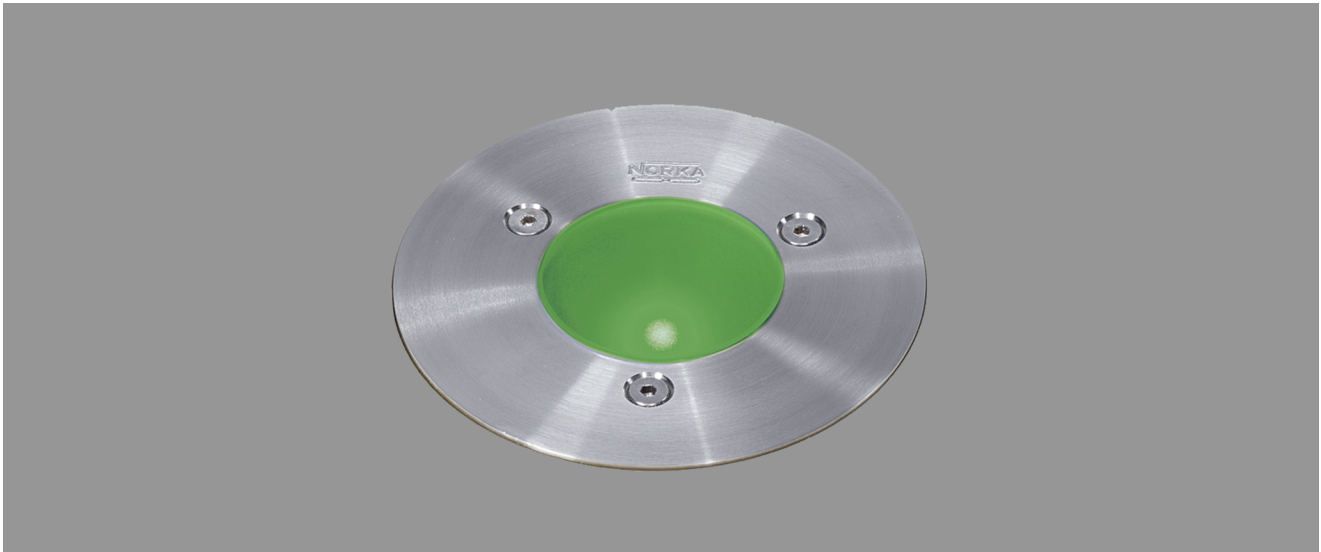

# KAIRO, LED-EINBAULEUCHE, FLÄCHENBÜNDIG GRÜNE HOCHLEISTUNGS-LED

KAIRO, flächenbündige LED-Einbauleuchte mit grüner Hochleistungs-LED, Anschlussleistung 1,2 W

Flächenbündige Einbauleuchte aus Edelstahl korrosionsbeständig. Abdeckscheibe satiniert aus Sicherheitsglas, überfahrbar bis 500 kg. Kabelverschraubung M20. Schutzart IP 68, 20 m, Schutzklasse III.

Mit grüner Hochleistungs-LED, Anschlussleistung 1,2 W, Versorgung 350 mA. Auch mit Linse (12°) möglich.

Elektronischer Transformator für max. 6 Leuchten (in Reihe zu schalten) in separatem Kunststoffgehäuse IP 65, Entfernung zur Leuchte max. 100 m, Primärspannung 230 / 240 V, 0/50/60 Hz. Separat zu bestellen.

Artikelnummer: 737 104