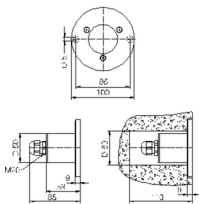

KAIRO, LED-EINBAULEUCHE, FLÄCHENBÜNDIG BLAUE HOCHLEISTUNGS-LED

KAIRO, flächenbündige LED-Einbauleuchte mit blauer Hochleistungs-LED, Anschlussleistung 3,6 W

Flächenbündige Einbauleuchte aus Edelstahl korrosionsbeständig. Abdeckscheibe satiniert aus Sicherheitsglas, überfahrbar bis 500 kg. Kabelverschraubung M20. Schutzart IP 68, 20 m, Schutzklasse III.

Mit blauer Hochleistungs-LED, Anschlussleistung 3,6 W, Versorgung 350 mA.

Elektronischer Transformator für max. 2 Leuchten (in Reihe zu schalten) in separatem Kunststoffgehäuse IP 65, Entfernung zur Leuchte max. 100 m, Primärspannung 230 / 240 V, 0/50/60 Hz. Separat zu bestellen.

Artikelnummer: 737 152

MASSE

Länge (mm)	Breite (mm)	Höhe (mm)	a-Mass (mm)
100	100	85	0

LIGHT OUTPUT RATIO

LOR (%)
0.00