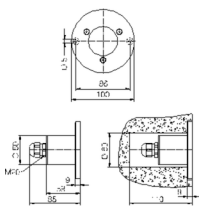

KAIRO, LED-EINBAULEUCHE, FLÄCHENBÜNDIG BLAUE HOCHLEISTUNGS-LED

KAIRO, flächenbündige LED-Einbauleuchte mit blauer Hochleistungs-LED, Anschlussleistung 1,2 W

Flächenbündige Einbauleuchte aus Edelstahl korrosionsbeständig. Abdeckscheibe satiniert aus Sicherheitsglas, überfahrbar bis 500 kg. Kabelverschraubung M20. Schutzart IP 68, 20 m, Schutzklasse III.

Mit blauer Hochleistungs-LED, Anschlussleistung 1,2 W, Versorgung 350 mA. Auch mit Linse (12°) möglich.

Elektronischer Transformator für max. 6 Leuchten (in Reihe zu schalten) in separatem Kunststoffgehäuse IP 65, Entfernung zur Leuchte max. 100 m, Primärspannung 230 / 240 V, 0/50/60 Hz. Separat zu bestellen.

Artikelnummer: 737 102

MASSE

Länge (mm)	Breite (mm)	Höhe (mm)	a-Mass (mm)
100	100	85	0

LIGHT OUTPUT RATIO

LOR (%)
0.00