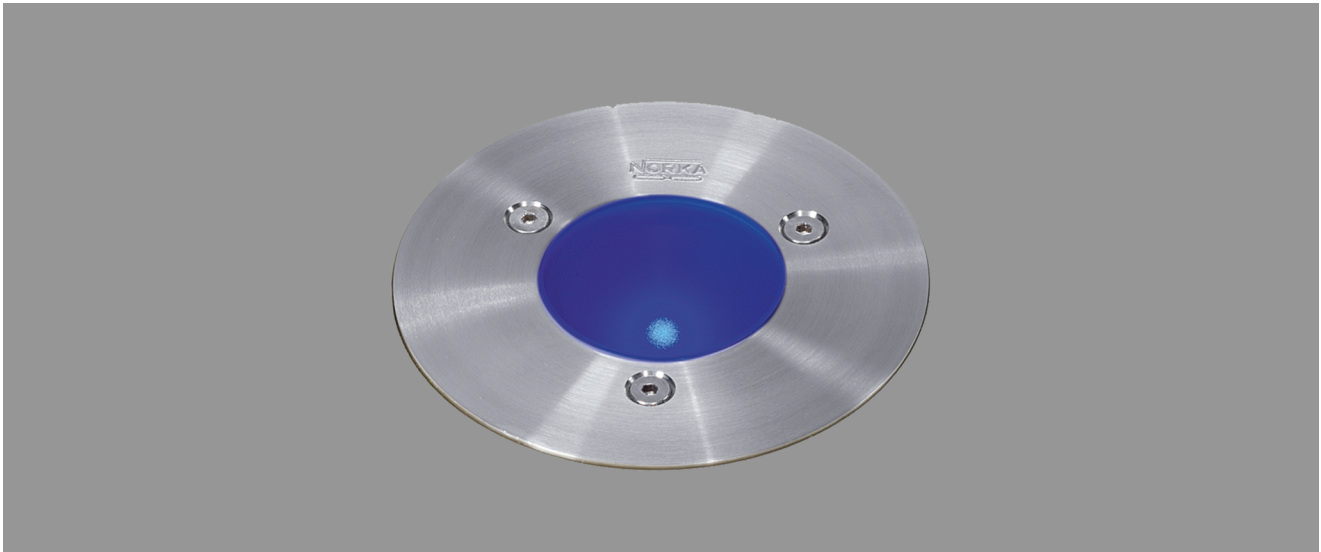

KAIRO, LED-EINBAULEUCHE, FLÄCHENBÜNDIG BLAUE HOCHLEISTUNGS-LED

KAIRO, flächenbündige LED-Einbauleuchte mit blauer Hochleistungs-LED, Anschlussleistung 1,2 W

Flächenbündige Einbauleuchte aus Edelstahl korrosionsbeständig. Abdeckscheibe satiniert aus Sicherheitsglas, überfahrbar bis 500 kg. Kabelverschraubung M20. Schutzart IP 68, 20 m, Schutzklasse III.

Mit blauer Hochleistungs-LED, Anschlussleistung 1,2 W, Versorgung 350 mA. Auch mit Linse (12°) möglich.

Elektronischer Transformator für max. 6 Leuchten (in Reihe zu schalten) in separatem Kunststoffgehäuse IP 65, Entfernung zur Leuchte max. 100 m, Primärspannung 230 / 240 V, 0/50/60 Hz. Separat zu bestellen.

Artikelnummer: 737 102

MASSE

Länge (mm)	Breite (mm)	Höhe (mm)	a-Mass (mm)
100	100	85	0

LIGHT OUTPUT RATIO

LOR (%)
0.00