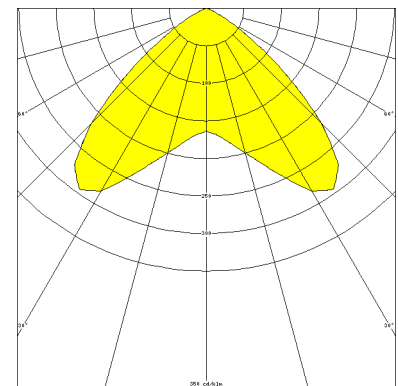

JUPITER, BREITSTRAHLEND

JUPITER, breitstrahlend, induktiv; HIE 400W

Strahlerleuchte mit Aluminiumgehäuse in Oktogonform mit Lüftungsschlitzen.

Mit Aluminium-Reflektor breitstrahlend, mit Sicherheitsabschlussglas.

Zentraler Befestigungsbolzen M10 für Deckenblech, Aufhänger, usw.

Artikelnummer: 910 341

MASSE

Länge (mm)	Breite (mm)	Höhe (mm)	a-Mass (mm)
536	0	635	0

LIGHT OUTPUT RATIO

LOR (%)
62.41