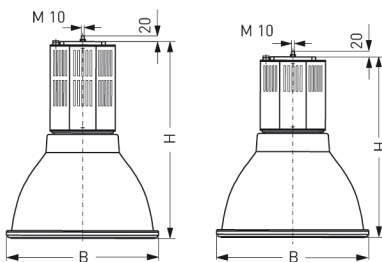

Für Leuchtmittel HIE 400 W.

Schutzklasse I, Schutzart IP 20, Lampenraum mit Abschlußglas IP 50

Vorschaltgerät mit Thermoschutzelement und Zündgerät mit Abschaltautomatik eingebaut.

Vier Kabeleinführungen M 20 im oberen Gussteil

Zentraler Befestigungsbolzen M10 für Deckenblech, Aufhänger, usw.

Artikelnummer: 910 341

MASSE

Länge (mm)	Breite (mm)	Höhe (mm)	a-Mass (mm)
536	0	635	0

LIGHT OUTPUT RATIO

LOR (%)
62.41