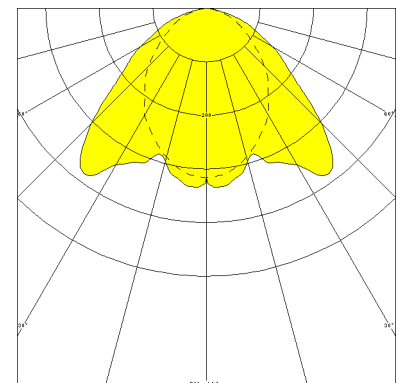

JENA, LA PMMA KLAR, BREITSTRAHLEND, QUERLAMELLENRASTER

JENA mit Lampenabdeckung aus PMMA klar und Querlamellenraster, breitstrahlend, EVG; T5/24W

Kunststoff-Einbauleuchte aus Polyester glasfaserverstärkt, für 1 Paneelbreite Modul 100. Schutzart IP 65, Schutzklasse II.
Mit Lampenabdeckung PMMA klar mit innenliegendem Hochglanzspiegel breitstrahlend und Querlamellenraster.
Elektronisches Vorschaltgerät eingebaut.
Anschlußfertig über 2 Kabeleinführungen M20, Durchgangsverdrahtung 2 x 1,5 mm². 2 Anschlußdeckel 130 mm.
2 Befestigungsklammern aus Edelstahl, variabler Befestigungsabstand.

Artikelnummer: 781 170 01 - 214 723

MASSE			
Länge (mm)	Breite (mm)	Höhe (mm)	a-Mass (mm)
600	92	133	350

LIGHT OUTPUT RATIO
LOR (%)
83.97