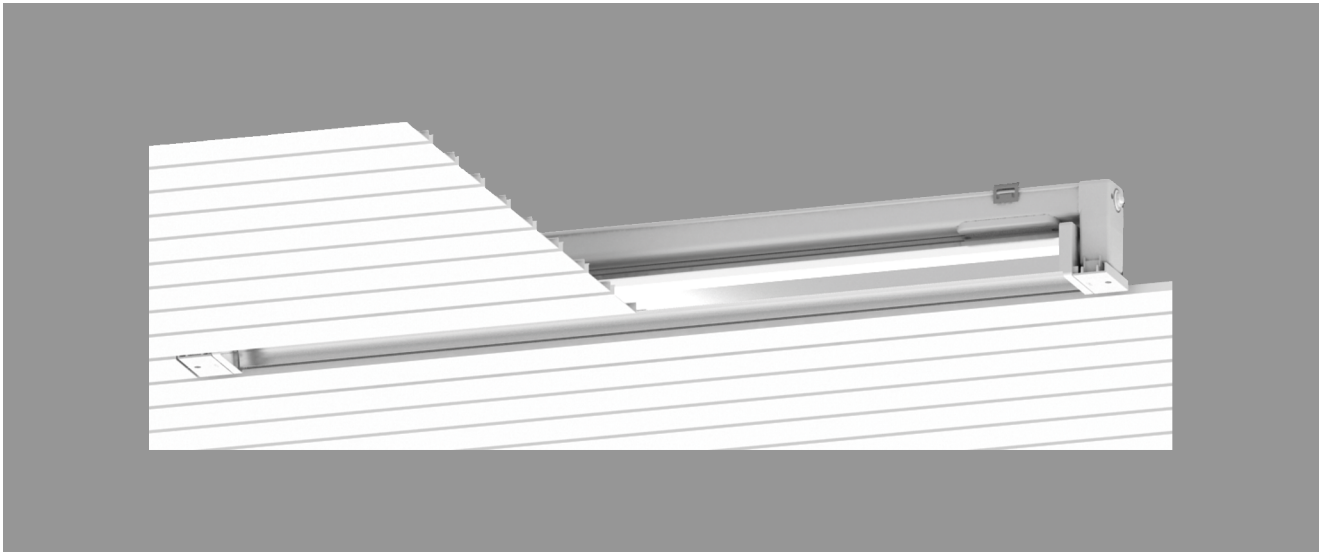

JENA, LA PMMA KLAR, BREITSTRAHLEND, QUERLAMELLENRASTER

JENA mit Lampenabdeckung aus PMMA klar und Querlamellenraster, breitstrahlend, EVG; T5/24W

Kunststoff-Einbauleuchte aus Polyester glasfaserverstärkt, für 1 Paneelbreite Modul 100. Schutzart IP 65, Schutzklasse II.
Mit Lampenabdeckung PMMA klar mit innenliegendem Hochglanzspiegel breitstrahlend und Querlamellenraster.
Elektronisches Vorschaltgerät eingebaut.
Anschlußfertig über 2 Kabeleinführungen M20, Durchgangsverdrahtung 2 x 1,5 mm². 2 Anschlußdeckel 130 mm.
2 Befestigungsklammern aus Edelstahl, variabler Befestigungsabstand.

Artikelnummer: 781 170 01 - 214 723

MASSE			
Länge (mm)	Breite (mm)	Höhe (mm)	a-Mass (mm)
600	92	133	350

LIGHT OUTPUT RATIO
LOR (%)
83.97