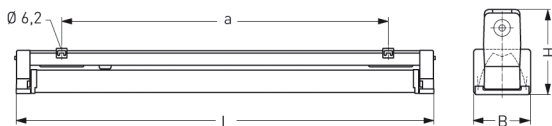

JENA, LA PMMA KLAR, BREITSTRAHLEND, QUERLAMELLENRASTER

JENA mit Lampenabdeckung aus PMMA klar und Querlamellenraster, breitstrahlend, EVG; T5/24W

Kunststoff-Einbauleuchte aus Polyester glasfaserverstärkt, für 1 Paneelbreite Modul 100. Schutzart IP 65, Schutzklasse II.
Mit Lampenabdeckung PMMA klar mit innenliegendem Hochglanzspiegel breitstrahlend und Querlamellenraster.
Elektronisches Vorschaltgerät eingebaut.
Anschlußfertig über 2 Kabeleinführungen M20, Durchgangsverdrahtung 2 x 1,5 mm². 2 Anschlußdeckel 130 mm.
2 Befestigungsklammern aus Edelstahl, variabler Befestigungsabstand.

Artikelnummer: 781 170 01 - 214 723

MASSE			
Länge (mm)	Breite (mm)	Höhe (mm)	a-Mass (mm)
600	92	133	350

LIGHT OUTPUT RATIO
LOR (%)
83.97