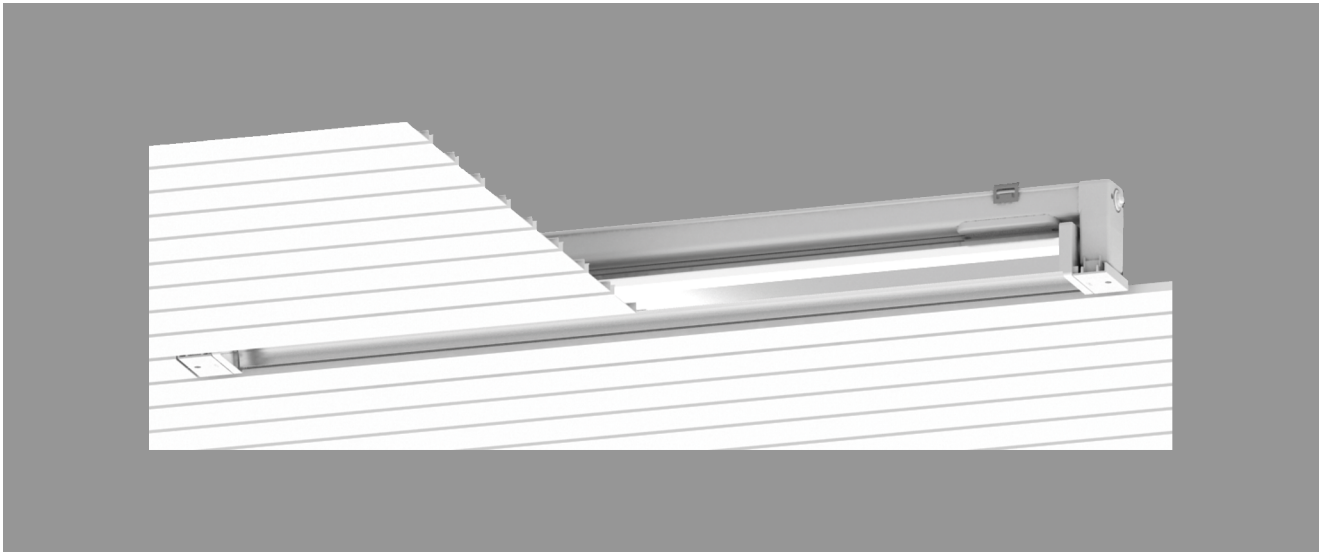

JENA, LA PMMA KLAR, BREITSTRAHLEND, QUERLAMELLENRASTER

JENA mit Lampenabdeckung aus PMMA klar und Querlamellenraster, breitstrahlend, kompensiert; T8/36W

Kunststoff-Einbauleuchte aus Polyester glasfaserverstärkt, für 1 Paneelbreite Modul 100. Schutzart IP 65, Schutzklasse II.
Mit Lampenabdeckung PMMA klar mit innenliegendem Hochglanzspiegel breitstrahlend und Querlamellenraster.
Verlustarmes Vorschaltgerät und Starter eingebaut.
Anschlußfertig über 2 Kabeleinführungen M20, Durchgangsverdrahtung 2 x 1,5 mm². 2 Anschlußdeckel 130 mm.
2 Befestigungsklammern aus Edelstahl, variabler Befestigungsabstand.

Artikelnummer: 781 420 01 - 214 624

MASSE			
Länge (mm)	Breite (mm)	Höhe (mm)	a-Mass (mm)
1251	92	133	980

LIGHT OUTPUT RATIO
LOR (%)
73.70