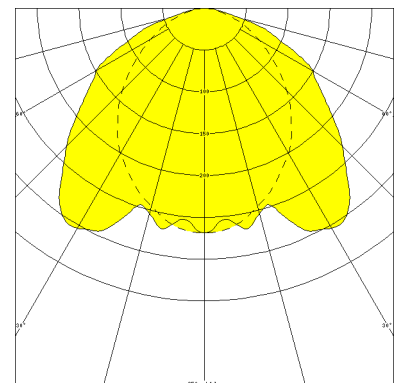

JENA, LA PMMA KLAR, BREITSTRAHLEND, QUERLAMELLENRASTER

JENA mit Lampenabdeckung aus PMMA klar und Querlamellenraster, breitstrahlend, kompensiert; T8/36W

Kunststoff-Einbauleuchte aus Polyester glasfaserverstärkt, für 1 Paneelbreite Modul 100. Schutzart IP 65, Schutzklasse II.
Mit Lampenabdeckung PMMA klar mit innenliegendem Hochglanzspiegel breitstrahlend und Querlamellenraster.
Verlustarmes Vorschaltgerät und Starter eingebaut.
Anschlußfertig über 2 Kabeleinführungen M20, Durchgangsverdrahtung 2 x 1,5 mm². 2 Anschlußdeckel 130 mm.
2 Befestigungsklammern aus Edelstahl, variabler Befestigungsabstand.

Artikelnummer: 781 420 01 - 214 624

MASSE			
Länge (mm)	Breite (mm)	Höhe (mm)	a-Mass (mm)
1251	92	133	980

LIGHT OUTPUT RATIO
LOR (%)
73.70