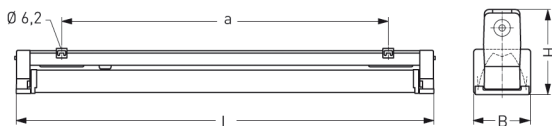

JENA, LA PMMA KLAR, BREITSTRAHLEND, QUERLAMELLENRASTER

JENA mit Lampenabdeckung aus PMMA klar und Querlamellenraster, breitstrahlend, kompensiert; T8/36W

Kunststoff-Einbauleuchte aus Polyester glasfaserverstärkt, für 1 Paneelbreite Modul 100. Schutzart IP 65, Schutzklasse II.
Mit Lampenabdeckung PMMA klar mit innenliegendem Hochglanzspiegel breitstrahlend und Querlamellenraster.
Verlustarmes Vorschaltgerät und Starter eingebaut.
Anschlußfertig über 2 Kabeleinführungen M20, Durchgangsverdrahtung 2 x 1,5 mm². 2 Anschlußdeckel 130 mm.
2 Befestigungsklammern aus Edelstahl, variabler Befestigungsabstand.

Artikelnummer: 781 420 01 - 214 624

MASSE			
Länge (mm)	Breite (mm)	Höhe (mm)	a-Mass (mm)
1251	92	133	980

LIGHT OUTPUT RATIO
LOR (%)
73.70