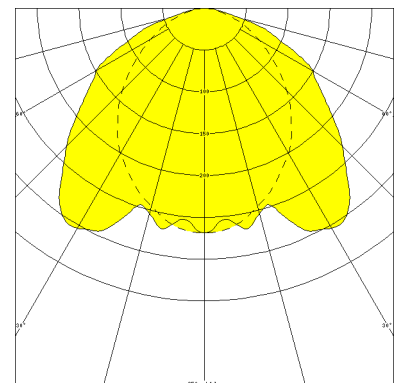

JENA, LA PMMA KLAR, BREITSTRAHLEND, QUERLAMELLENRASTER

JENA mit Lampenabdeckung aus PMMA klar und Querlamellenraster, breitstrahlend, EVG; T8/36W

Kunststoff-Einbauleuchte aus Polyester glasfaserverstärkt, für 1 Paneelbreite Modul 100. Schutzart IP 65, Schutzklasse II.
Mit Lampenabdeckung PMMA klar mit innenliegendem Hochglanzspiegel breitstrahlend und Querlamellenraster.
Elektronisches Vorschaltgerät eingebaut.
Anschlußfertig über 2 Kabeleinführungen M20, Durchgangsverdrahtung 2 x 1,5 mm². 2 Anschlußdeckel 130 mm.
2 Befestigungsklammern aus Edelstahl, variabler Befestigungsabstand.

Artikelnummer: 781 470 01 - 214 624

MASSE			
Länge (mm)	Breite (mm)	Höhe (mm)	a-Mass (mm)
1251	92	133	980

LIGHT OUTPUT RATIO
LOR (%)
73.70