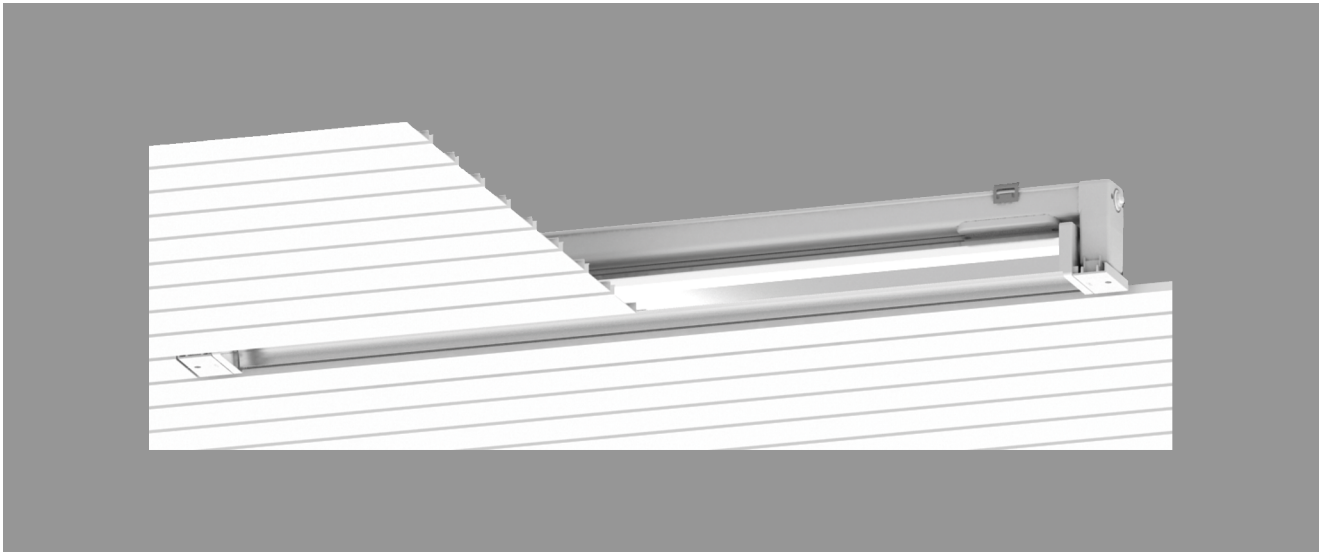

JENA, LA PMMA KLAR, BREITSTRAHLEND, QUERLAMELLENRASTER

JENA mit Lampenabdeckung aus PMMA klar und Querlamellenraster, breitstrahlend, EVG; T8/36W

Kunststoff-Einbauleuchte aus Polyester glasfaserverstärkt, für 1 Paneelbreite Modul 100. Schutzart IP 65, Schutzklasse II.
Mit Lampenabdeckung PMMA klar mit innenliegendem Hochglanzspiegel breitstrahlend und Querlamellenraster.
Elektronisches Vorschaltgerät eingebaut.
Anschlußfertig über 2 Kabeleinführungen M20, Durchgangsverdrahtung 2 x 1,5 mm². 2 Anschlußdeckel 130 mm.
2 Befestigungsklammern aus Edelstahl, variabler Befestigungsabstand.

Artikelnummer: 781 470 01 - 214 624

MASSE			
Länge (mm)	Breite (mm)	Höhe (mm)	a-Mass (mm)
1251	92	133	980

LIGHT OUTPUT RATIO
LOR (%)
73.70