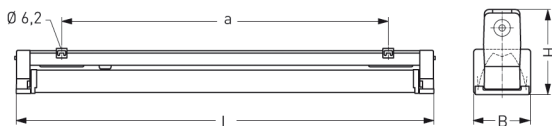

JENA, LA PMMA KLAR, BREITSTRAHLEND, QUERLAMELLENRASTER

JENA mit Lampenabdeckung aus PMMA klar und Querlamellenraster, breitstrahlend, EVG; T8/36W

Kunststoff-Einbauleuchte aus Polyester glasfaserverstärkt, für 1 Paneelbreite Modul 100. Schutzart IP 65, Schutzklasse II.
Mit Lampenabdeckung PMMA klar mit innenliegendem Hochglanzspiegel breitstrahlend und Querlamellenraster.
Elektronisches Vorschaltgerät eingebaut.
Anschlußfertig über 2 Kabeleinführungen M20, Durchgangsverdrahtung 2 x 1,5 mm². 2 Anschlußdeckel 130 mm.
2 Befestigungsklammern aus Edelstahl, variabler Befestigungsabstand.

Artikelnummer: 781 470 01 - 214 624

MASSE			
Länge (mm)	Breite (mm)	Höhe (mm)	a-Mass (mm)
1251	92	133	980

LIGHT OUTPUT RATIO
LOR (%)
73.70