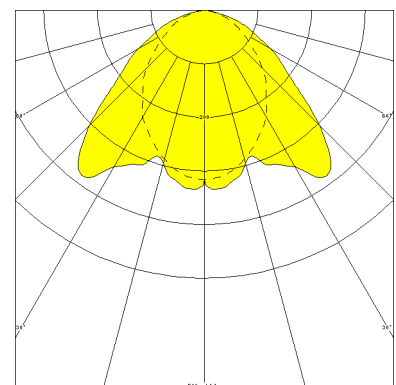

# JENA, LA PMMA KLAR, BREITSTRAHLEND, QUERLAMELLENRASTER

JENA mit Lampenabdeckung aus PMMA klar und Querlamellenraster, breitstrahlend, EVG; T5/54W

Kunststoff-Einbauleuchte aus Polyester glasfaserverstärkt, für 1 Paneelbreite Modul 100. Schutzart IP 65, Schutzklasse II.  
Mit Lampenabdeckung PMMA klar mit innenliegendem Hochglanzspiegel breitstrahlend und Querlamellenraster.  
Elektronisches Vorschaltgerät eingebaut.  
Anschlußfertig über 2 Kabeleinführungen M20, Durchgangsverdrahtung 2 x 1,5 mm<sup>2</sup>. 2 Anschlußdeckel 130 mm.  
2 Befestigungsklammern aus Edelstahl, variabler Befestigungsabstand.

## MASSE

Länge (mm)	Breite (mm)	Höhe (mm)	a-Mass (mm)
1200	92	133	930