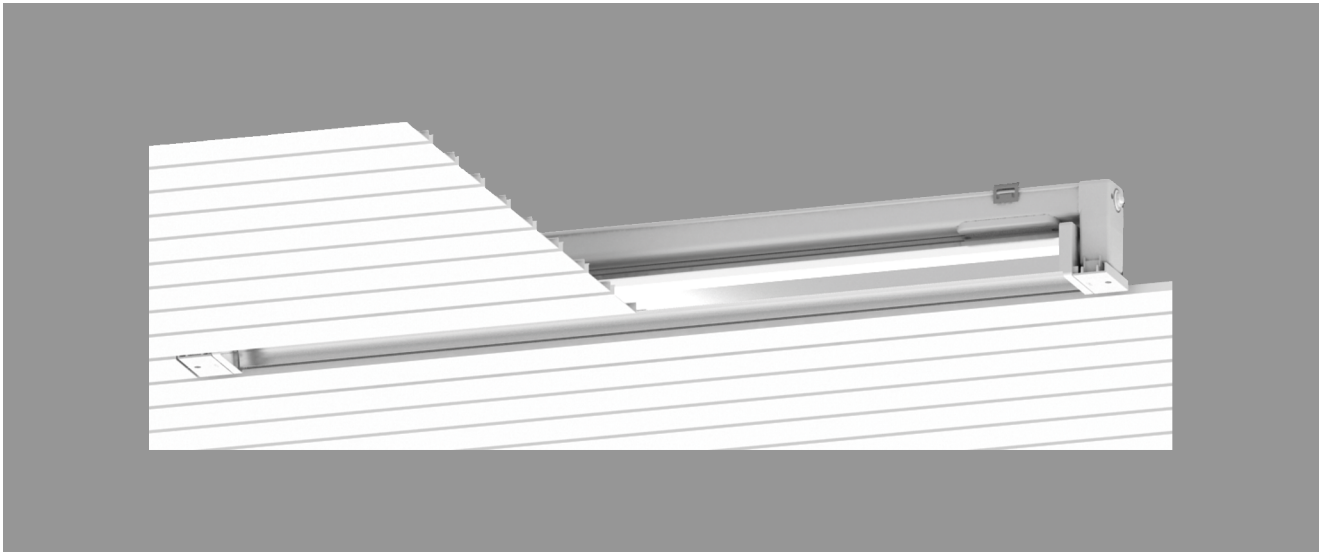

# JENA, LA PMMA KLAR, BREITSTRAHLEND, QUERLAMELLENRASTER

JENA mit Lampenabdeckung aus PMMA klar und Querlamellenraster, breitstrahlend, EVG; T5/54W

Kunststoff-Einbauleuchte aus Polyester glasfaserverstärkt, für 1 Paneelbreite Modul 100. Schutzart IP 65, Schutzklasse II.  
Mit Lampenabdeckung PMMA klar mit innenliegendem Hochglanzspiegel breitstrahlend und Querlamellenraster.  
Elektronisches Vorschaltgerät eingebaut.  
Anschlußfertig über 2 Kabeleinführungen M20, Durchgangsverdrahtung 2 x 1,5 mm<sup>2</sup>. 2 Anschlußdeckel 130 mm.  
2 Befestigungsklammern aus Edelstahl, variabler Befestigungsabstand.

## MASSE

Länge (mm)	Breite (mm)	Höhe (mm)	a-Mass (mm)
1200	92	133	930