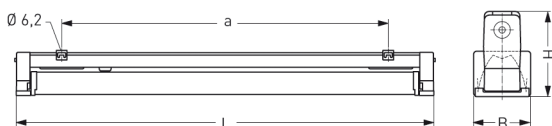

# JENA, LA PMMA KLAR, BREITSTRAHLEND, QUERLAMELLENRASTER

JENA mit Lampenabdeckung aus PMMA klar und Querlamellenraster, breitstrahlend, EVG; T5/54W

Kunststoff-Einbauleuchte aus Polyester glasfaserverstärkt, für 1 Paneelbreite Modul 100. Schutzart IP 65, Schutzklasse II.  
Mit Lampenabdeckung PMMA klar mit innenliegendem Hochglanzspiegel breitstrahlend und Querlamellenraster.  
Elektronisches Vorschaltgerät eingebaut.  
Anschlußfertig über 2 Kabeleinführungen M20, Durchgangsverdrahtung 2 x 1,5 mm<sup>2</sup>. 2 Anschlußdeckel 130 mm.  
2 Befestigungsklammern aus Edelstahl, variabler Befestigungsabstand.

## MASSE

Länge (mm)	Breite (mm)	Höhe (mm)	a-Mass (mm)
1200	92	133	930