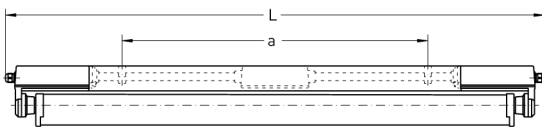

# HEIDELBERG, SRR RAUMSTRAHLER PC KLAR

HEIDELBERG mit Schutzrohr-Reflektor Raumstrahler aus PC klar (bruchsicher), EVG; T8/58W

Schlagfeste Feuchtraumleuchte für Zone 2 und Zone 22, weiß, 1-lampig, schwedensicher Korrosionsfest, säure- und laugenbeständig, Schutzklasse II, Schutzart IP 66 Durchgehender kantiger Leuchtenkörper Gehäuse mit Klappdeckelverschluss und angespressten Schraubbringfassungen, kurzes Dichtungssystem, einschließlich schwenkbarem Schutzrohr-Reflektor aus Polycarbonat mit innenliegendem Hochglanzspiegel Für Einzel- und Lichtbandanordnung Anschlußfertig mit elektronischem Vorschaltgerät mit Thermosicherung 230 V, 50 Hz Ein-Mann-Montage durch 2 Kunststoff-Bügelchellen - variabler Befestigungsabstand  
Durchgangsverdrahtung 4 x 1,5 mm<sup>2</sup>, 2 Kabelverschraubungen M 20 stirnseitig

Bestellnummer: 510 670

## MASSE

Länge (mm)	Breite (mm)	Höhe (mm)	a-Mass (mm)
1604	105	145	1040