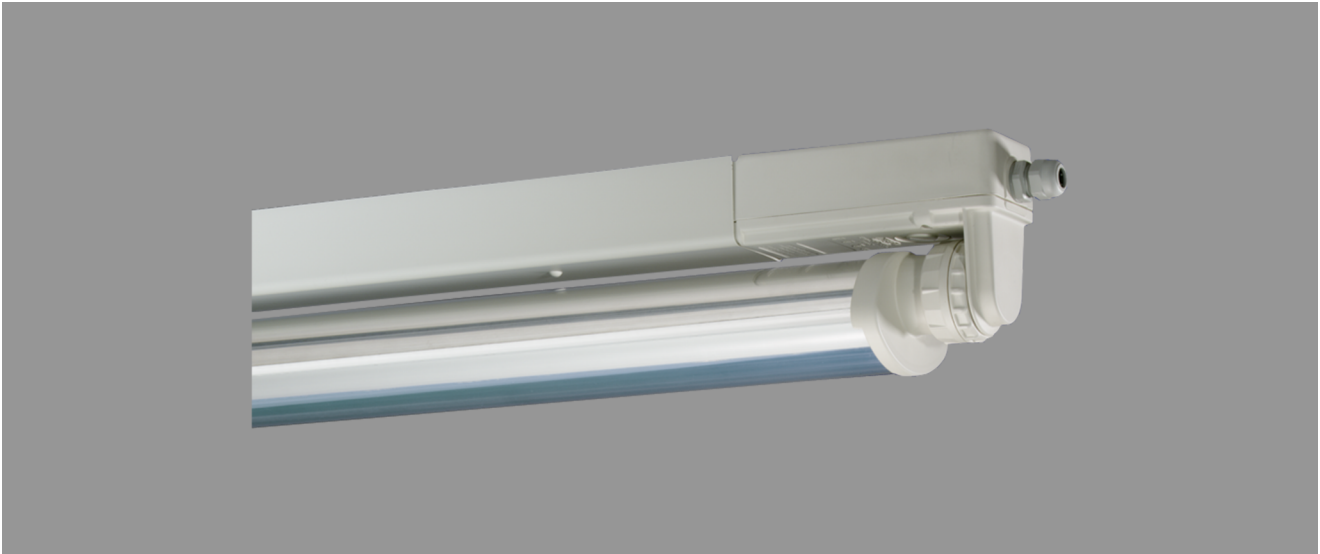

# HEIDELBERG, SRR RAUMSTRAHLER PC KLAR

HEIDELBERG mit Schutzrohr-Reflektor Raumstrahler aus PC klar (bruchsicher), EVG; T8/58W

Schlagfeste Feuchtraumleuchte für Zone 2 und Zone 22, weiß, 1-lampig, schwedensicher Korrosionsfest, säure- und laugenbeständig, Schutzklasse II, Schutzart IP 66 Durchgehender kantiger Leuchtenkörper Gehäuse mit Klappdeckelverschluss und angespressten Schraubbringfassungen, kurzes Dichtungssystem, einschließlich schwenkbarem Schutzrohr-Reflektor aus Polycarbonat mit innenliegendem Hochglanzspiegel Für Einzel- und Lichtbandanordnung Anschlußfertig mit elektronischem Vorschaltgerät mit Thermosicherung 230 V, 50 Hz Ein-Mann-Montage durch 2 Kunststoff-Bügelchellen - variabler Befestigungsabstand  
Durchgangsverdrahtung 4 x 1,5 mm<sup>2</sup>, 2 Kabelverschraubungen M 20 stirnseitig

Bestellnummer: 510 670