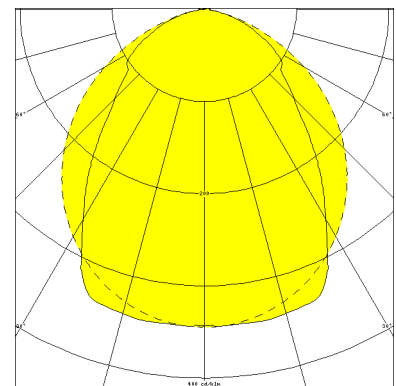

# HEIDELBERG, SRR RAUMSTRAHLER PC KLAR

HEIDELBERG mit Schutzrohr-Reflektor Raumstrahler aus PC klar (bruchsicher), EVG; T8/58W

Schlagfeste Feuchtraumleuchte für Zone 2 und Zone 22, weiß, 1-lampig, schwedensicher Korrosionsfest, säure- und laugenbeständig, Schutzklasse II, Schutzart IP 66 Durchgehender kantiger Leuchtenkörper Gehäuse mit Klappdeckelverschluss und angespressten Schraubbringfassungen, kurzes Dichtungssystem, einschließlich schwenkbarem Schutzrohr-Reflektor aus Polycarbonat mit innenliegendem Hochglanzspiegel Für Einzel- und Lichtbandanordnung Anschlußfertig mit elektronischem Vorschaltgerät mit Thermosicherung 230 V, 50 Hz Ein-Mann-Montage durch 2 Kunststoff-Bügelchellen - variabler Befestigungsabstand  
Durchgangsverdrahtung 4 x 1,5 mm<sup>2</sup>, 2 Kabelverschraubungen M 20 stirnseitig

## MASSE

Länge (mm)	Breite (mm)	Höhe (mm)	a-Mass (mm)
1604	105	145	1040