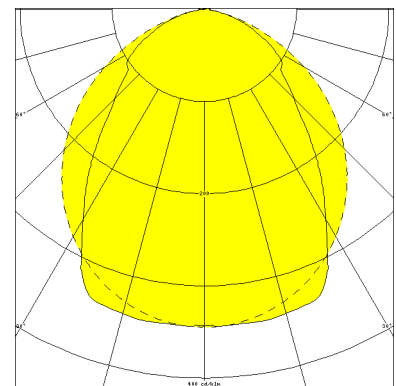

HEIDELBERG, SRR RAUMSTRAHLER PC KLAR

HEIDELBERG mit Schutzrohr-Reflektor Raumstrahler aus PC klar (bruchsicher), kompensiert; T8/58W

Schlagfeste Feuchtraumleuchte für Zone 2 und Zone 22, weiß, 1-lampig, schwedensicher Korrosionsfest, säure- und laugenbeständig, Schutzklasse II, Schutzart IP 66 Durchgehender kantiger Leuchtenkörper Gehäuse mit Klappdeckelverschluss und angepressten Schraubringfassungen, kurzes Dichtungssystem, einschließlich schwenkbarem Schutzrohr-Reflektor aus Polycarbonat mit innenliegendem Hochglanzspiegel Für Einzel- und Lichtbandanordnung Anschlußfertig mit verlustarmem Vorschaltgerät mit Thermosicherung 230 V, 50 Hz und von außen zugänglichem Sicherungsstarter Ein-Mann-Montage durch 2 Kunststoff-Bügelschellen - variabler Befestigungsabstand
Durchgangsverdrahtung 4 x 1,5 mm², 2 Kabelverschraubungen M 20 stirnseitig

Bestellnummer: 510 620

MASSE

Länge (mm)	Breite (mm)	Höhe (mm)	a-Mass (mm)
1604	105	145	1040

LIGHT OUTPUT RATIO

LOR (%)
80.05