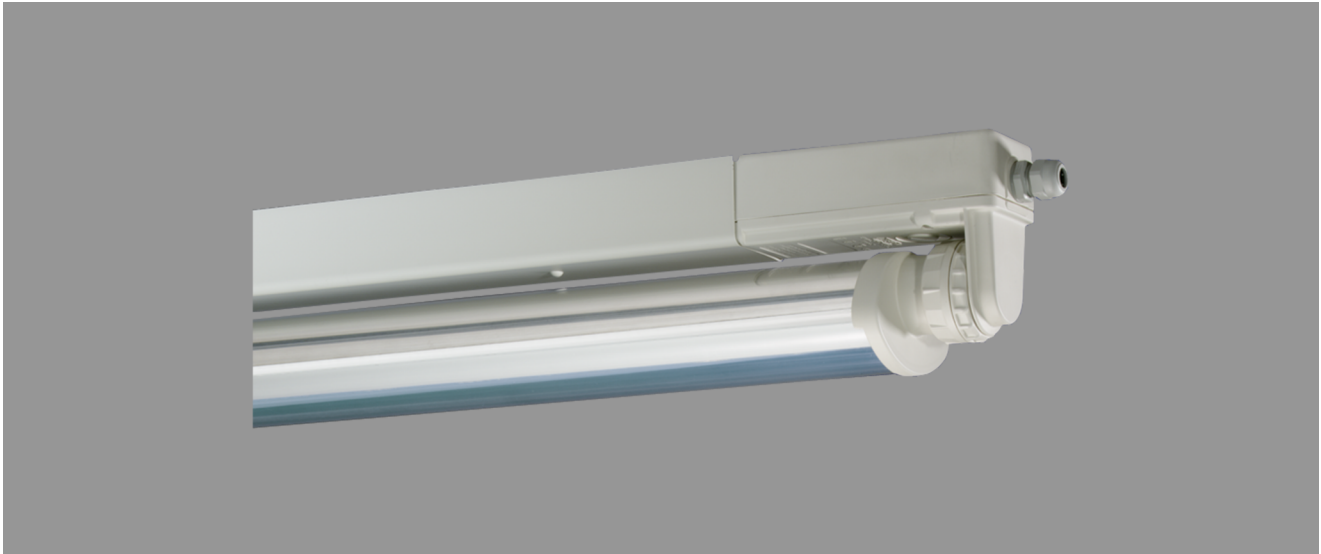

HEIDELBERG, SRR RAUMSTRAHLER PC KLAR

HEIDELBERG mit Schutzrohr-Reflektor Raumstrahler aus PC klar (bruchsicher), kompensiert; T8/58W

Schlagfeste Feuchtraumleuchte für Zone 2 und Zone 22, weiß, 1-lampig, schwedensicher Korrosionsfest, säure- und laugenbeständig, Schutzklasse II, Schutzart IP 66 Durchgehender kantiger Leuchtenkörper Gehäuse mit Klappdeckelverschluss und angepressten Schraubringfassungen, kurzes Dichtungssystem, einschließlich schwenkbarem Schutzrohr-Reflektor aus Polycarbonat mit innenliegendem Hochglanzspiegel Für Einzel- und Lichtbandanordnung Anschlußfertig mit verlustarmem Vorschaltgerät mit Thermosicherung 230 V, 50 Hz und von außen zugänglichem Sicherungsstarter Ein-Mann-Montage durch 2 Kunststoff-Bügelschellen - variabler Befestigungsabstand
Durchgangsverdrahtung 4 x 1,5 mm², 2 Kabelverschraubungen M 20 stirnseitig

Bestellnummer: 510 620

MASSE

Länge (mm)	Breite (mm)	Höhe (mm)	a-Mass (mm)
1604	105	145	1040

LIGHT OUTPUT RATIO

LOR (%)
80.05