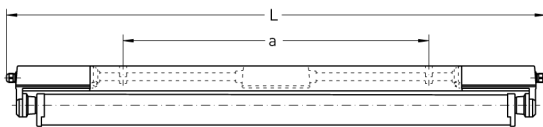

HEIDELBERG, SRR RAUMSTRAHLER PC KLAR

HEIDELBERG mit Schutzrohr-Reflektor Raumstrahler aus PC klar (bruchsicher), kompensiert; T8/58W

Schlagfeste Feuchtraumleuchte für Zone 2 und Zone 22, weiß, 1-lampig, schwedensicher Korrosionsfest, säure- und laugenbeständig, Schutzklasse II, Schutzart IP 66 Durchgehender kantiger Leuchtenkörper Gehäuse mit Klappdeckelverschluss und angepressten Schraubringfassungen, kurzes Dichtungssystem, einschließlich schwenkbarem Schutzrohr-Reflektor aus Polycarbonat mit innenliegendem Hochglanzspiegel Für Einzel- und Lichtbandanordnung Anschlußfertig mit verlustarmem Vorschaltgerät mit Thermosicherung 230 V, 50 Hz und von außen zugänglichem Sicherungsstarter Ein-Mann-Montage durch 2 Kunststoff-Bügelschellen - variabler Befestigungsabstand
Durchgangsverdrahtung 4 x 1,5 mm², 2 Kabelverschraubungen M 20 stirnseitig

Bestellnummer: 510 620

MASSE

Länge (mm)	Breite (mm)	Höhe (mm)	a-Mass (mm)
1604	105	145	1040

LIGHT OUTPUT RATIO

LOR (%)
80.05