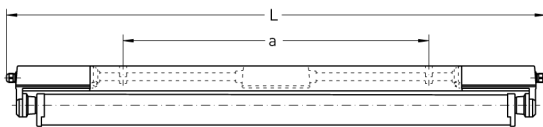

HEIDELBERG, SRR RAUMSTRAHLER PC KLAR

HEIDELBERG mit Schutzrohr-Reflektor Raumstrahler aus PC klar (bruchsicher), induktiv; T8/58W

Schlagfeste Feuchtraumleuchte für Zone 2 und Zone 22, weiß, 1-lampig, schwedensicher Korrosionsfest, säure- und laugenbeständig, Schutzklasse II, Schutzart IP 66 Durchgehender kantiger Leuchtenkörper Gehäuse mit Klappdeckelverschluss und angepressten Schraubbringfassungen, kurzes Dichtungssystem, einschließlich schwenkbarem Schutzrohr-Reflektor aus Polycarbonat mit innenliegendem Hochglanzspiegel Für Einzel- und Lichtbandanordnung Anschlußfertig mit verlustarmem Vorschaltgerät mit Thermosicherung 230 V, 50 Hz und von außen zugänglichem Sicherungsstarter Ein-Mann-Montage durch 2 Kunststoff-Bügelschellen - variabler Befestigungsabstand
Durchgangsverdrahtung 4 x 1,5 mm², 2 Kabelverschraubungen M 20 stirnseitig

Bestellnummer: 510 610

MASSE

Länge (mm)	Breite (mm)	Höhe (mm)	a-Mass (mm)
1604	105	145	1040

LIGHT OUTPUT RATIO

LOR (%)
80.05