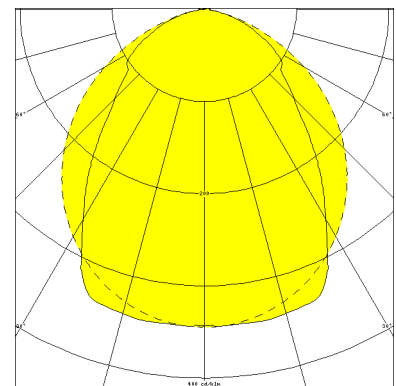

HEIDELBERG, SRR RAUMSTRAHLER PC KLAR

HEIDELBERG mit Schutzrohr-Reflektor Raumstrahler aus PC klar (bruchsicher), induktiv; T8/58W

Schlagfeste Feuchtraumleuchte für Zone 2 und Zone 22, weiß, 1-lampig, schwedensicher Korrosionsfest, säure- und laugenbeständig, Schutzklasse II, Schutzart IP 66 Durchgehender kantiger Leuchtenkörper Gehäuse mit Klappdeckelverschluss und angepressten Schraubbringfassungen, kurzes Dichtungssystem, einschließlich schwenkbarem Schutzrohr-Reflektor aus Polycarbonat mit innenliegendem Hochglanzspiegel Für Einzel- und Lichtbandanordnung Anschlußfertig mit verlustarmem Vorschaltgerät mit Thermosicherung 230 V, 50 Hz und von außen zugänglichem Sicherungsstarter Ein-Mann-Montage durch 2 Kunststoff-Bügelschellen - variabler Befestigungsabstand
Durchgangsverdrahtung 4 x 1,5 mm², 2 Kabelverschraubungen M 20 stirnseitig

Bestellnummer: 510 610

MASSE

Länge (mm)	Breite (mm)	Höhe (mm)	a-Mass (mm)
1604	105	145	1040

LIGHT OUTPUT RATIO

LOR (%)
80.05