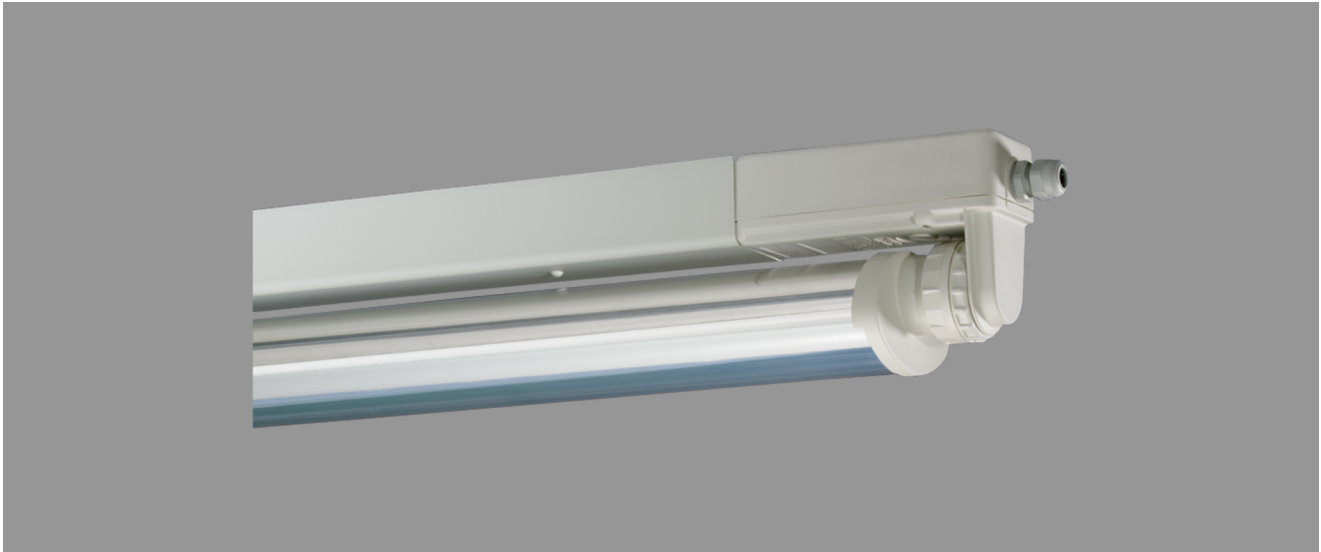

HEIDELBERG, SRR RAUMSTRAHLER PC KLAR

HEIDELBERG mit Schutzrohr-Reflektor Raumstrahler aus PC klar (bruchsicher), induktiv; T8/58W

Schlagfeste Feuchtraumleuchte für Zone 2 und Zone 22, weiß, 1-lampig, schwedensicher Korrosionsfest, säure- und laugenbeständig, Schutzklasse II, Schutzart IP 66 Durchgehender kantiger Leuchtenkörper Gehäuse mit Klappdeckelverschluss und angepressten Schraubbringfassungen, kurzes Dichtungssystem, einschließlich schwenkbarem Schutzrohr-Reflektor aus Polycarbonat mit innenliegendem Hochglanzspiegel Für Einzel- und Lichtbandanordnung Anschlußfertig mit verlustarmem Vorschaltgerät mit Thermosicherung 230 V, 50 Hz und von außen zugänglichem Sicherungsstarter Ein-Mann-Montage durch 2 Kunststoff-Bügelschellen - variabler Befestigungsabstand
Durchgangsverdrahtung 4 x 1,5 mm², 2 Kabelverschraubungen M 20 stirnseitig

Bestellnummer: 510 610

MASSE

Länge (mm)	Breite (mm)	Höhe (mm)	a-Mass (mm)
1604	105	145	1040

LIGHT OUTPUT RATIO

LOR (%)
80.05