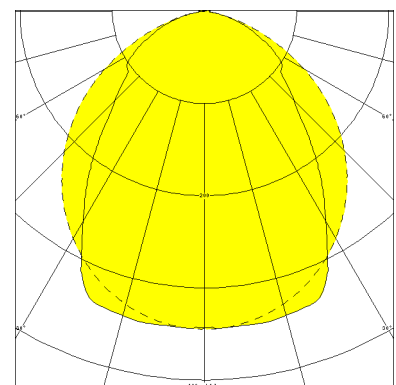

HEIDELBERG, SRR RAUMSTRAHLER PC KLAR

HEIDELBERG mit Schutzrohr-Reflektor Raumstrahler aus PC klar (bruchsicher), kompensiert; T8/36W

Schlagfeste Feuchtraumleuchte für Zone 2 und Zone 22, weiß, 1-lampig, schwedensicher Korrosionsfest, säure- und laugenbeständig, Schutzklasse II, Schutzart IP 66 Durchgehender kantiger Leuchtenkörper Gehäuse mit Klappdeckelverschluss und angepressten Schraubbringfassungen, kurzes Dichtungssystem, einschließlich schwenkbarem Schutzrohr-Reflektor aus Polycarbonat mit innenliegendem Hochglanzspiegel Für Einzel- und Lichtbandanordnung Anschlußfertig mit verlustarmem Vorschaltgerät mit Thermosicherung 230 V, 50 Hz und von außen zugänglichem Sicherungsstarter Ein-Mann-Montage durch 2 Kunststoff-Bügelschellen - variabler Befestigungsabstand
Durchgangsverdrahtung 4 x 1,5 mm², 2 Kabelverschraubungen M 20 stirnseitig

Artikelnummer: 510 420

MASSE

Länge (mm)	Breite (mm)	Höhe (mm)	a-Mass (mm)
1304	105	145	740

LIGHT OUTPUT RATIO

LOR (%)
80.05