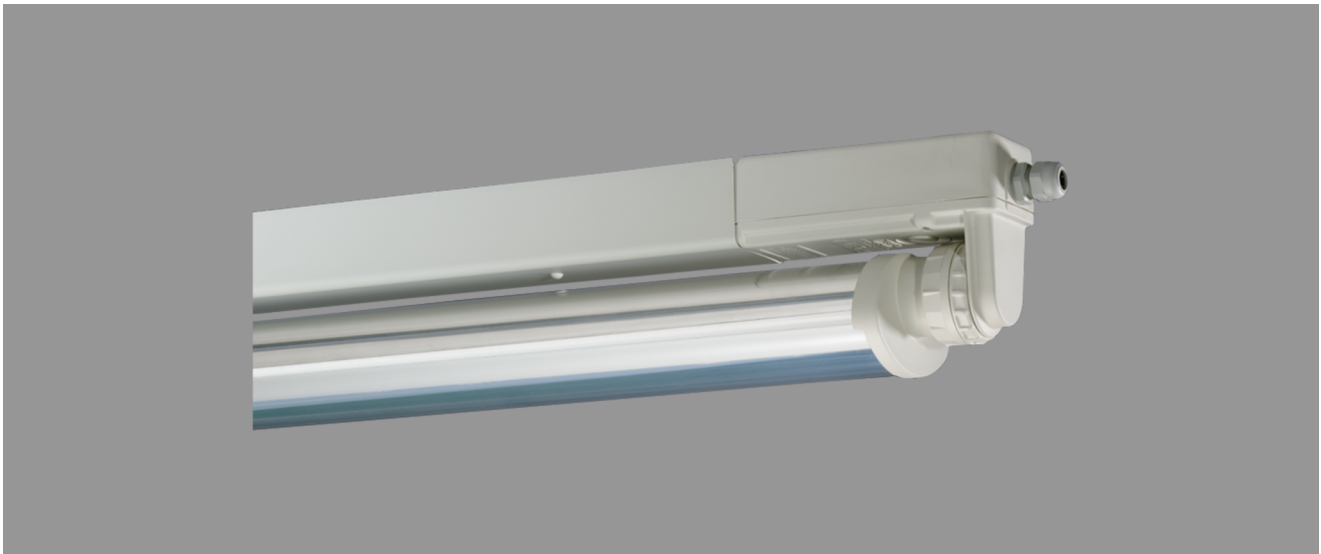

HEIDELBERG, SRR RAUMSTRAHLER PC KLAR

HEIDELBERG mit Schutzrohr-Reflektor Raumstrahler aus PC klar (bruchsicher), kompensiert; T8/36W

Schlagfeste Feuchtraumleuchte für Zone 2 und Zone 22, weiß, 1-lampig, schwedensicher Korrosionsfest, säure- und laugenbeständig, Schutzklasse II, Schutzart IP 66 Durchgehender kantiger Leuchtenkörper Gehäuse mit Klappdeckelverschluss und angepressten Schraubbringfassungen, kurzes Dichtungssystem, einschließlich schwenkbarem Schutzrohr-Reflektor aus Polycarbonat mit innenliegendem Hochglanzspiegel Für Einzel- und Lichtbandanordnung Anschlußfertig mit verlustarmem Vorschaltgerät mit Thermosicherung 230 V, 50 Hz und von außen zugänglichem Sicherungsstarter Ein-Mann-Montage durch 2 Kunststoff-Bügelschellen - variabler Befestigungsabstand
Durchgangsverdrahtung 4 x 1,5 mm², 2 Kabelverschraubungen M 20 stirnseitig

Artikelnummer: 510 420

MASSE

Länge (mm)	Breite (mm)	Höhe (mm)	a-Mass (mm)
1304	105	145	740

LIGHT OUTPUT RATIO

LOR (%)
80.05