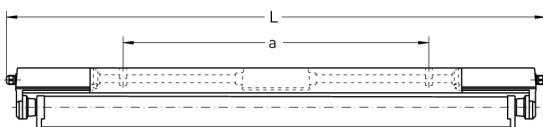

HEIDELBERG, SRR RAUMSTRAHLER PC KLAR

HEIDELBERG mit Schutzrohr-Reflektor Raumstrahler aus PC klar (bruchsicher), kompensiert; T8/36W

Schlagfeste Feuchtraumleuchte für Zone 2 und Zone 22, weiß, 1-lampig, schwedensicher Korrosionsfest, säure- und laugenbeständig, Schutzklasse II, Schutzart IP 66 Durchgehender kantiger Leuchtenkörper Gehäuse mit Klappdeckelverschluss und angepressten Schraubbringfassungen, kurzes Dichtungssystem, einschließlich schwenkbarem Schutzrohr-Reflektor aus Polycarbonat mit innenliegendem Hochglanzspiegel Für Einzel- und Lichtbandanordnung Anschlußfertig mit verlustarmem Vorschaltgerät mit Thermosicherung 230 V, 50 Hz und von außen zugänglichem Sicherungsstarter Ein-Mann-Montage durch 2 Kunststoff-Bügelschellen - variabler Befestigungsabstand
Durchgangsverdrahtung 4 x 1,5 mm², 2 Kabelverschraubungen M 20 stirnseitig

Artikelnummer: 510 420

MASSE

Länge (mm)	Breite (mm)	Höhe (mm)	a-Mass (mm)
1304	105	145	740

LIGHT OUTPUT RATIO

LOR (%)
80.05