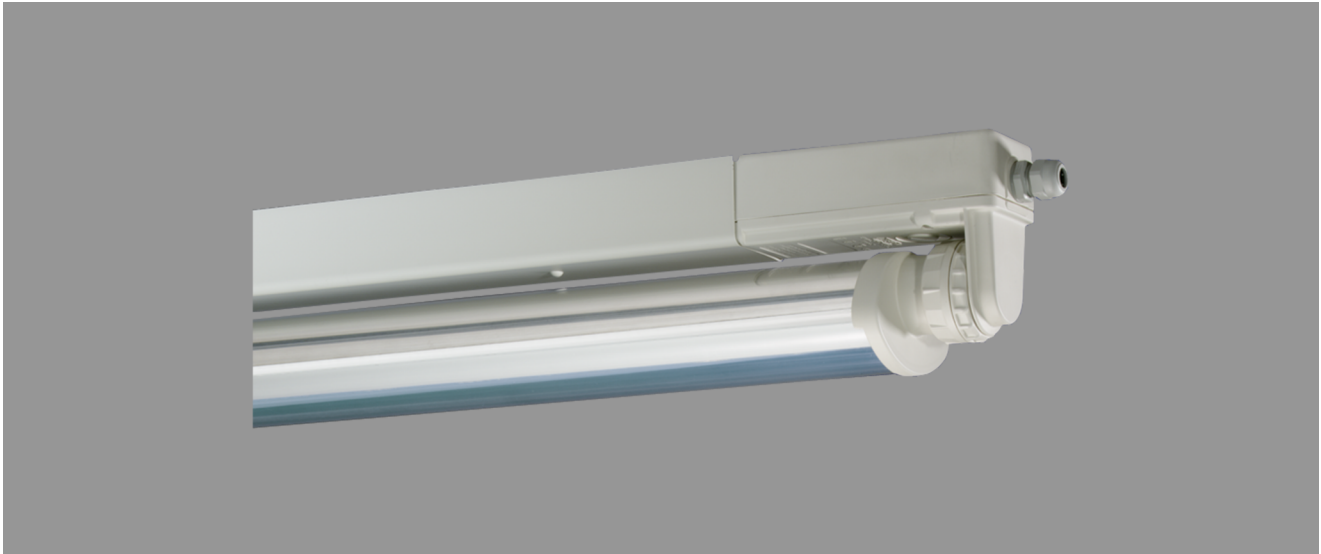

HEIDELBERG, SRR RAUMSTRAHLER PC KLAR

HEIDELBERG mit Schutzrohr-Reflektor Raumstrahler aus PC klar (bruchsicher), EVG; T8/36W

Schlagfeste Feuchtraumleuchte für Zone 2 und Zone 22, weiß, 1-lampig, schwedensicher Korrosionsfest, säure- und laugenbeständig, Schutzklasse II, Schutzart IP 66 Durchgehender kantiger Leuchtenkörper Gehäuse mit Klappdeckelverschluss und angepressten Schraubringfassungen, kurzes Dichtungssystem, einschließlich schwenkbarem Schutzrohr-Reflektor aus Polycarbonat mit innenliegendem Hochglanzspiegel Für Einzel- und Lichtbandanordnung Anschlußfertig mit elektronischem Vorschaltgerät mit Thermosicherung 230 V, 50 Hz

Ein-Mann-Montage durch 2 Kunststoff-Bügelchellen - variabler Befestigungsabstand

Durchgangsverdrahtung 4 x 1,5 mm², 2 Kabelverschraubungen M 20 stirnseitig

Artikelnummer: 510 470

MASSE

Länge (mm)	Breite (mm)	Höhe (mm)	a-Mass (mm)
1304	105	145	740