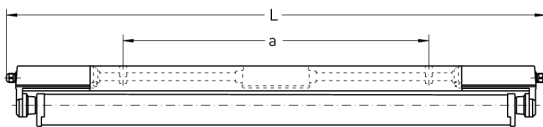

HEIDELBERG, SRR RAUMSTRAHLER PC KLAR

HEIDELBERG mit Schutzrohr-Reflektor Raumstrahler aus PC klar (bruchsicher), EVG; T8/36W

Schlagfeste Feuchtraumleuchte für Zone 2 und Zone 22, weiß, 1-lampig, schwedensicher Korrosionsfest, säure- und laugenbeständig, Schutzklasse II, Schutzart IP 66 Durchgehender kantiger Leuchtenkörper Gehäuse mit Klappdeckelverschluss und angepressten Schraubringfassungen, kurzes Dichtungssystem, einschließlich schwenkbarem Schutzrohr-Reflektor aus Polycarbonat mit innenliegendem Hochglanzspiegel Für Einzel- und Lichtbandanordnung Anschlußfertig mit elektronischem Vorschaltgerät mit Thermosicherung 230 V, 50 Hz

Ein-Mann-Montage durch 2 Kunststoff-Bügelchellen - variabler Befestigungsabstand

Durchgangsverdrahtung 4 x 1,5 mm², 2 Kabelverschraubungen M 20 stirnseitig

Artikelnummer: 510 470

MASSE

Länge (mm)	Breite (mm)	Höhe (mm)	a-Mass (mm)
1304	105	145	740