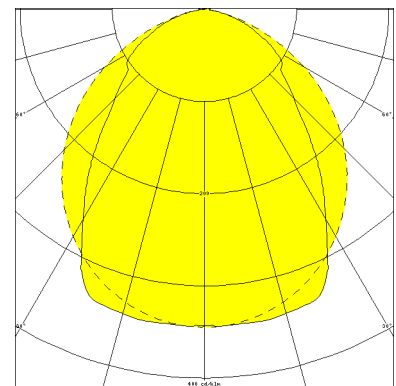

HEIDELBERG, SRR RAUMSTRAHLER PC KLAR

HEIDELBERG mit Schutzrohr-Reflektor Raumstrahler aus PC klar (bruchsicher), EVG; T8/36W

Schlagfeste Feuchtraumleuchte für Zone 2 und Zone 22, weiß, 1-lampig, schwedensicher Korrosionsfest, säure- und laugenbeständig, Schutzklasse II, Schutzart IP 66 Durchgehender kantiger Leuchtenkörper Gehäuse mit Klappdeckelverschluss und angepressten Schraubringfassungen, kurzes Dichtungssystem, einschließlich schwenkbarem Schutzrohr-Reflektor aus Polycarbonat mit innenliegendem Hochglanzspiegel Für Einzel- und Lichtbandanordnung Anschlußfertig mit elektronischem Vorschaltgerät mit Thermosicherung 230 V, 50 Hz

Ein-Mann-Montage durch 2 Kunststoff-Bügelchellen - variabler Befestigungsabstand

Durchgangsverdrahtung 4 x 1,5 mm², 2 Kabelverschraubungen M 20 stirnseitig

Artikelnummer: 510 470

MASSE

Länge (mm)	Breite (mm)	Höhe (mm)	a-Mass (mm)
1304	105	145	740