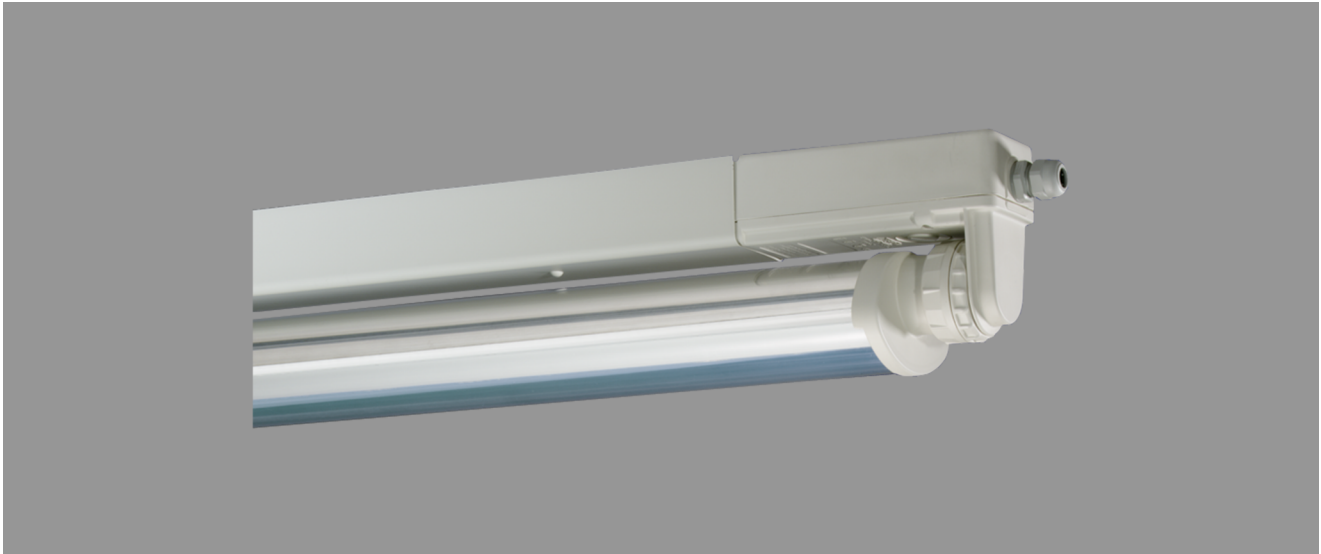

HEIDELBERG, SRR RAUMSTRAHLER PC KLAR

HEIDELBERG mit Schutzrohr-Reflektor Raumstrahler aus PC klar (bruchsicher), induktiv; T8/36W

Schlagfeste Feuchtraumleuchte für Zone 2 und Zone 22, weiß, 1-lampig, schwedensicher Korrosionsfest, säure- und laugenbeständig, Schutzklasse II, Schutzart IP 66 Durchgehender kantiger Leuchtenkörper Gehäuse mit Klappdeckelverschluss und angepressten Schraubringfassungen, kurzes Dichtungssystem, einschließlich schwenkbarem Schutzrohr-Reflektor aus Polycarbonat mit innenliegendem Hochglanzspiegel Für Einzel- und Lichtbandanordnung Anschlußfertig mit verlustarmem Vorschaltgerät mit Thermosicherung 230 V, 50 Hz und von außen zugänglichem Sicherungsstarter Ein-Mann-Montage durch 2 Kunststoff-Bügelschellen - variabler Befestigungsabstand
Durchgangsverdrahtung 4 x 1,5 mm², 2 Kabelverschraubungen M 20 stirnseitig

Bestellnummer: 510 410

MASSE			
Länge (mm)	Breite (mm)	Höhe (mm)	a-Mass (mm)
1304	105	145	740

LIGHT OUTPUT RATIO
LOR (%)
80.05