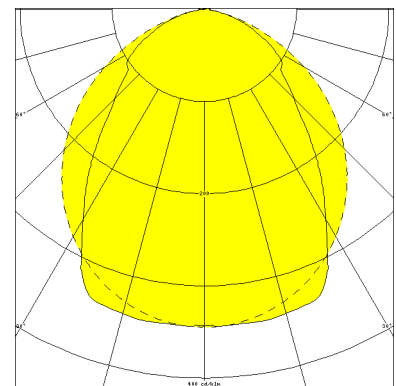

HEIDELBERG, SRR RAUMSTRAHLER PC KLAR

HEIDELBERG mit Schutzrohr-Reflektor Raumstrahler aus PC klar (bruchsicher), induktiv; T8/36W

Schlagfeste Feuchtraumleuchte für Zone 2 und Zone 22, weiß, 1-lampig, schwedensicher Korrosionsfest, säure- und laugenbeständig, Schutzklasse II, Schutzart IP 66 Durchgehender kantiger Leuchtenkörper Gehäuse mit Klappdeckelverschluss und angepressten Schraubringfassungen, kurzes Dichtungssystem, einschließlich schwenkbarem Schutzrohr-Reflektor aus Polycarbonat mit innenliegendem Hochglanzspiegel Für Einzel- und Lichtbandanordnung Anschlußfertig mit verlustarmem Vorschaltgerät mit Thermosicherung 230 V, 50 Hz und von außen zugänglichem Sicherungsstarter Ein-Mann-Montage durch 2 Kunststoff-Bügelschellen - variabler Befestigungsabstand
Durchgangsverdrahtung 4 x 1,5 mm², 2 Kabelverschraubungen M 20 stirnseitig

Bestellnummer: 510 410

MASSE			
Länge (mm)	Breite (mm)	Höhe (mm)	a-Mass (mm)
1304	105	145	740

LIGHT OUTPUT RATIO
LOR (%)
80.05