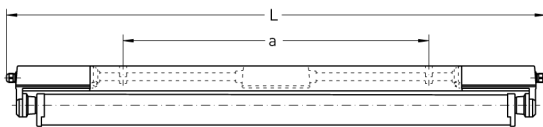

HEIDELBERG, SRR RAUMSTRAHLER PC KLAR

HEIDELBERG mit Schutzrohr-Reflektor Raumstrahler aus PC klar (bruchsicher), induktiv; T8/36W

Schlagfeste Feuchtraumleuchte für Zone 2 und Zone 22, weiß, 1-lampig, schwedensicher Korrosionsfest, säure- und laugenbeständig, Schutzklasse II, Schutzart IP 66 Durchgehender kantiger Leuchtenkörper Gehäuse mit Klappdeckelverschluss und angepressten Schraubringfassungen, kurzes Dichtungssystem, einschließlich schwenkbarem Schutzrohr-Reflektor aus Polycarbonat mit innenliegendem Hochglanzspiegel Für Einzel- und Lichtbandanordnung Anschlußfertig mit verlustarmem Vorschaltgerät mit Thermosicherung 230 V, 50 Hz und von außen zugänglichem Sicherungsstarter Ein-Mann-Montage durch 2 Kunststoff-Bügelschellen - variabler Befestigungsabstand
Durchgangsverdrahtung 4 x 1,5 mm², 2 Kabelverschraubungen M 20 stirnseitig

Bestellnummer: 510 410

MASSE			
Länge (mm)	Breite (mm)	Höhe (mm)	a-Mass (mm)
1304	105	145	740

LIGHT OUTPUT RATIO
LOR (%)
80.05